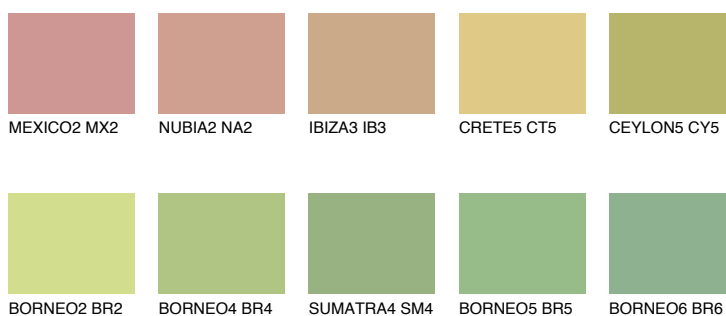

**CEYLON4 CY4**☀ 48% **TSR** 55%**Doplňkové farby****ODTIENE CON****Odtiene Intense**

Viac informácií o omietkach a náteroch nájdete na  
[www.ceresit.sk](http://www.ceresit.sk)

\*Prezentované farby sú súčasťou aktuálnej palety fasádnych omietok a náterov Ceresit. Berte prosím na vedomie, že sa farby v originálnej podobe môžu líšiť od farieb zobrazených na monitore. Elektronická a tlačaná podoba vzorkovníka nie je považovaná za plne spoľahlivú prezentáciu. Odporúčame preto vybrané farby porovnať so skutočnými vzorkovníkmi.