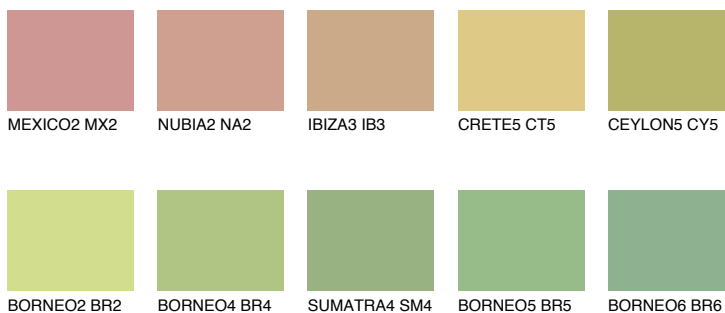

**CEYLON4 CY4**☀ 48% **TSR** 55%**Doplňkové farby****ODTIENE CON****Odtiene Intense**

Viac informácií o omietkach a náteroch nájdete na  
[www.ceresit.sk](http://www.ceresit.sk)

\*Prezentované farby sú súčasťou aktuálnej palety fasádnych omietok a náterov Ceresit. Berte prosím na vedomie, že sa farby v originálnej podobe môžu líšiť od farieb zobrazených na monitore. Elektronická a tlačaná podoba vzorkovníka nie je považovaná za plne spoľahlivú prezentáciu. Odporúčame preto vybrané farby porovnať so skutočnými vzorkovníkmi.