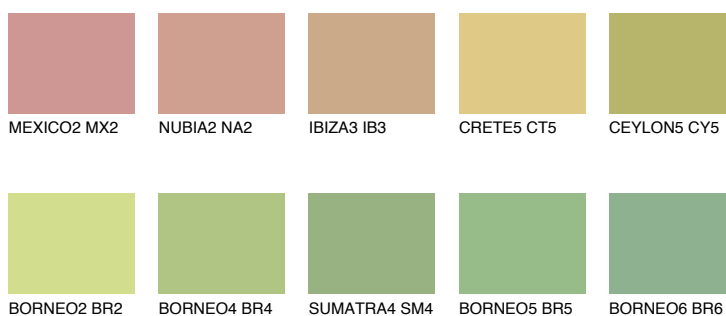

**CEYLON4 CY4**☀ 48% **TSR** 55%**Doplňkové farby****ODTIENE CON****Odtiene Intense**

Viac informácií o omietkach a náteroch nájdete na
www.ceresit.sk

*Prezentované farby sú súčasťou aktuálnej palety fasádnych omietok a náterov Ceresit. Berte prosím na vedomie, že sa farby v originálnej podobe môžu líšiť od farieb zobrazených na monitore. Elektronická a tlačaná podoba vzorkovníka nie je považovaná za plne spoľahlivú prezentáciu. Odporúčame preto vybrané farby porovnať so skutočnými vzorkovníkmi.