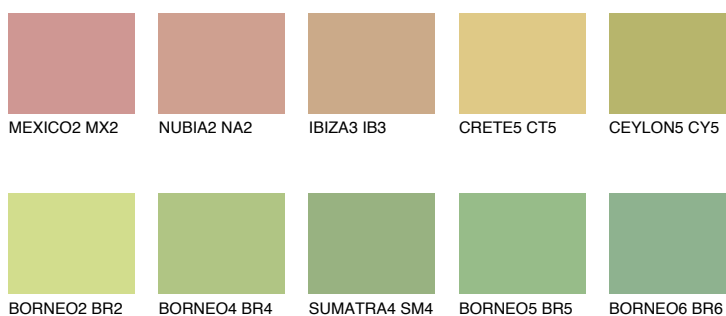

## CEYLON4 CY4

48% **TSR** 55%

### Doplňkové farby

#### Odtiene Intense

Viac informácií o omietkach a náteroch nájdete na  
[www.ceresit.sk](http://www.ceresit.sk)

\*Prezentované farby sú súčasťou aktuálnej palety fasádnych omietok a náterov Ceresit. Berte prosím na vedomie, že sa farby v originálnej podobe môžu líšiť od farieb zobrazených na monitore. Elektronická a tlačaná podoba vzorkovníka nie je považovaná za plne spoľahlivú prezentáciu. Odporúčame preto vybrané farby porovnať so skutočnými vzorkovníkmi.