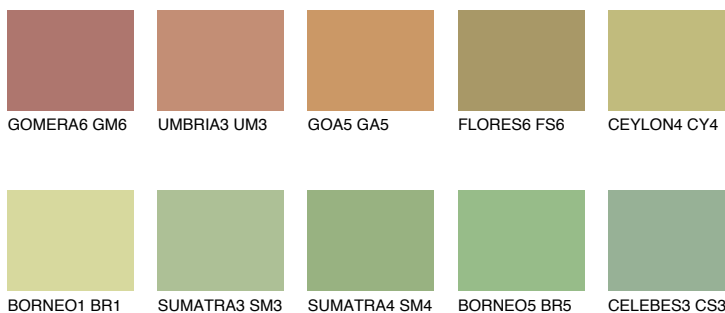

CEYLON5 CY5

44% **TSR** 51%

Doplňkové farby

ODTIENE CON

Odtiene Intense

Viac informácií o omietkach a náteroch nájdete na
www.ceresit.sk

*Prezentované farby sú súčasťou aktuálnej palety fasádnych omietok a náterov Ceresit. Berte prosím na vedomie, že sa farby v originálnej podobe môžu líšiť od farieb zobrazených na monitore. Elektronická a tlačaná podoba vzorkovníka nie je považovaná za plne spoľahlivú prezentáciu. Odporúčame preto vybrané farby porovnať so skutočnými vzorkovníkmi.