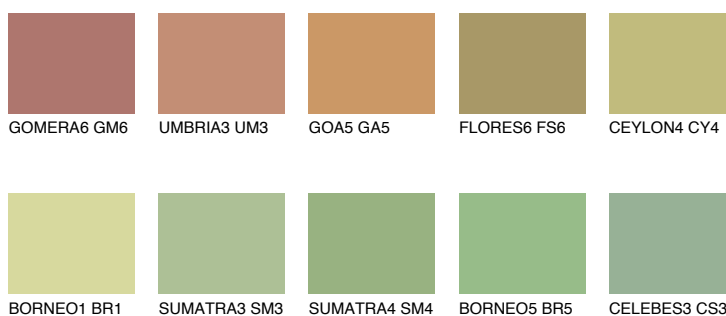

CEYLON5 CY5

44% **TSR** 51%

Doplňkové farby

ODTIENE CON

Odtiene Intense

Viac informácií o omietkach a náteroch nájdete na
www.ceresit.sk

*Prezentované farby sú súčasťou aktuálnej palety fasádnych omietok a náterov Ceresit. Berte prosím na vedomie, že sa farby v originálnej podobe môžu líšiť od farieb zobrazených na monitore. Elektronická a tlačaná podoba vzorkovníka nie je považovaná za plne spoľahlivú prezentáciu. Odporúčame preto vybrané farby porovnať so skutočnými vzorkovníkmi.