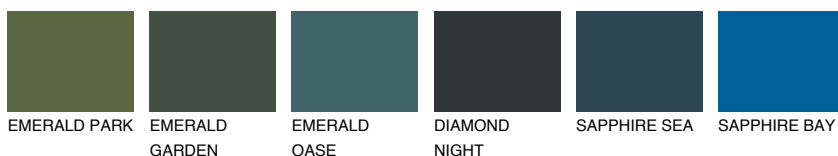

**CEYLON5 CY5**● 44% **TSR** 51%**Doplnkové farby****ODTIENE CON****Odtiene Intense**

Viac informácií o omietkach a náteroch nájdete na
www.ceresit.sk

*Prezentované farby sú súčasťou aktuálnej palety fasádnych omietok a náterov Ceresit. Berte prosím na vedomie, že sa farby v originálnej podobe môžu líšiť od farieb zobrazených na monitore. Elektronická a tlačaná podoba vzorkovníka nie je považovaná za plne spoľahlivú prezentáciu. Odporúčame preto vybrané farby porovnať so skutočnými vzorkovníkmi.