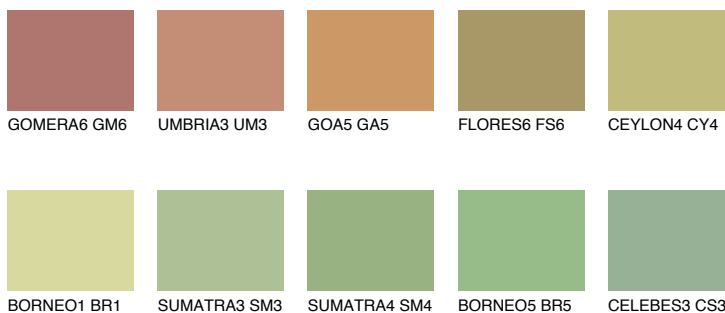

**CEYLON5 CY5**● 44% **TSR** 51%**Doplnkové farby****ODTIENE CON****Odtiene Intense**

Viac informácií o omietkach a náteroch nájdete na
www.ceresit.sk

*Prezentované farby sú súčasťou aktuálnej palety fasádnych omietok a náterov Ceresit. Berte prosím na vedomie, že sa farby v originálnej podobe môžu líšiť od farieb zobrazených na monitore. Elektronická a tlačaná podoba vzorkovníka nie je považovaná za plne spoľahlivú prezentáciu. Odporúčame preto vybrané farby porovnať so skutočnými vzorkovníkmi.