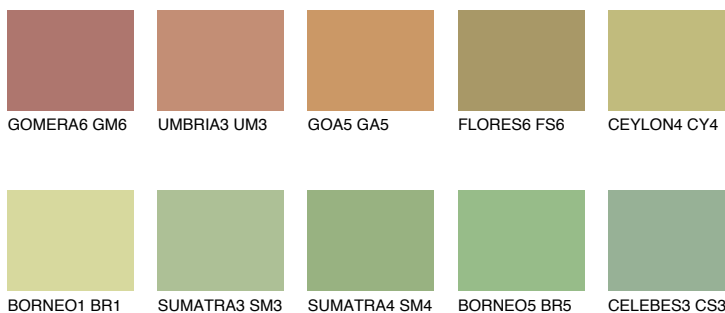

**CEYLON5 CY5**● 44% **TSR** 51%**Doplňkové farby****ODTIENE CON****Odtiene Intense**

Viac informácií o omietkach a náteroch nájdete na
www.ceresit.sk

*Prezentované farby sú súčasťou aktuálnej palety fasádnych omietok a náterov Ceresit. Berte prosím na vedomie, že sa farby v originálnej podobe môžu líšiť od farieb zobrazených na monitore. Elektronická a tlačaná podoba vzorkovníka nie je považovaná za plne spoľahlivú prezentáciu. Odporúčame preto vybrané farby porovnať so skutočnými vzorkovníkmi.