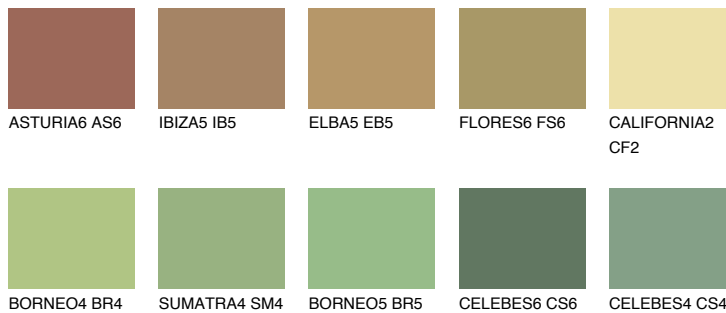

**CEYLON6 CY6**☀ 29% **TSR** 41%**Doplňkové farby****ODTIENE CON****Odtiene Intense**

Viac informácií o omietkach a náteroch nájdete na
www.ceresit.sk

*Prezentované farby sú súčasťou aktuálnej palety fasádnych omietok a náterov Ceresit. Berte prosím na vedomie, že sa farby v originálnej podobe môžu líšiť od farieb zobrazených na monitore. Elektronická a tlačaná podoba vzorkovníka nie je považovaná za plne spoľahlivú prezentáciu. Odporúčame preto vybrané farby porovnať so skutočnými vzorkovníkmi.