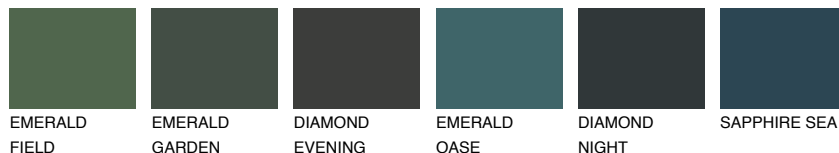

CEYLON6 CY6

☀ 29% **TSR** 41%

Doplňkové farby

ODTIENE CON

Odtiene Intense

Viac informácií o omietkach a náteroch nájdete na
www.ceresit.sk

*Prezentované farby sú súčasťou aktuálnej palety fasádnych omietok a náterov Ceresit. Berte prosím na vedomie, že sa farby v originálnej podobe môžu líšiť od farieb zobrazených na monitore. Elektronická a tlačaná podoba vzorkovníka nie je považovaná za plne spoľahlivú prezentáciu. Odporúčame preto vybrané farby porovnať so skutočnými vzorkovníkmi.