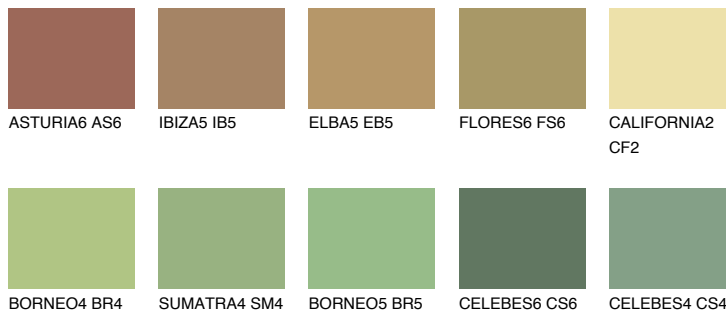

CEYLON6 CY6

☀ 29% **TSR** 41%

Doplňkové farby

ODTIENE CON

Odtiene Intense

Viac informácií o omietkach a náteroch nájdete na
www.ceresit.sk

*Prezentované farby sú súčasťou aktuálnej palety fasádnych omietok a náterov Ceresit. Berte prosím na vedomie, že sa farby v originálnej podobe môžu líšiť od farieb zobrazených na monitore. Elektronická a tlačaná podoba vzorkovníka nie je považovaná za plne spoľahlivú prezentáciu. Odporúčame preto vybrané farby porovnať so skutočnými vzorkovníkmi.