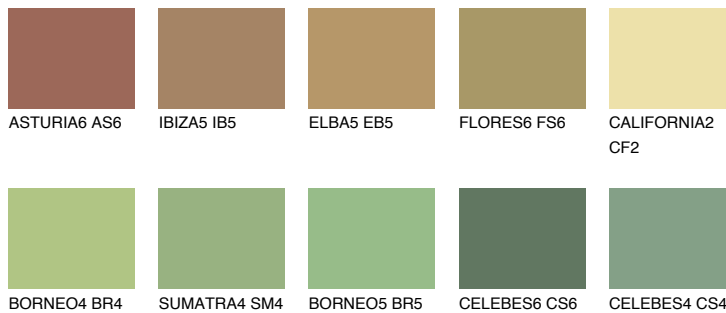

CEYLON6 CY6

☀ 29% **TSR** 41%

Doplnkové farby

ODTIENE CON

Odtiene Intense

Viac informácií o omietkach a náteroch nájdete na
www.ceresit.sk

*Prezentované farby sú súčasťou aktuálnej palety fasádnych omietok a náterov Ceresit. Berte prosím na vedomie, že sa farby v originálnej podobe môžu líšiť od farieb zobrazených na monitore. Elektronická a tlačaná podoba vzorkovníka nie je považovaná za plne spoľahlivú prezentáciu. Odporúčame preto vybrané farby porovnať so skutočnými vzorkovníkmi.