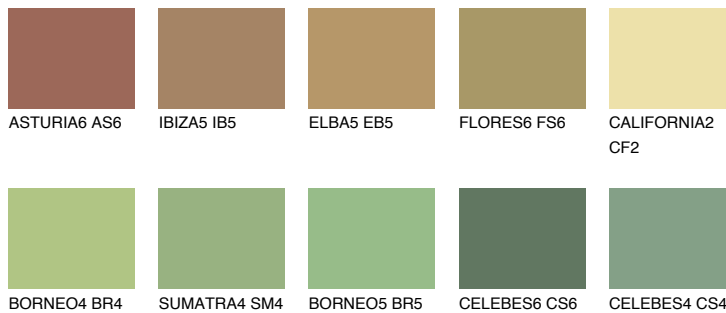

**CEYLON6 CY6**☀ 29% **TSR** 41%**Doplnkové farby****ODTIENE CON****Odtiene Intense**

Viac informácií o omietkach a náteroch nájdete na
www.ceresit.sk

*Prezentované farby sú súčasťou aktuálnej palety fasádnych omietok a náterov Ceresit. Berte prosím na vedomie, že sa farby v originálnej podobe môžu líšiť od farieb zobrazených na monitore. Elektronická a tlačaná podoba vzorkovníka nie je považovaná za plne spoľahlivú prezentáciu. Odporúčame preto vybrané farby porovnať so skutočnými vzorkovníkmi.