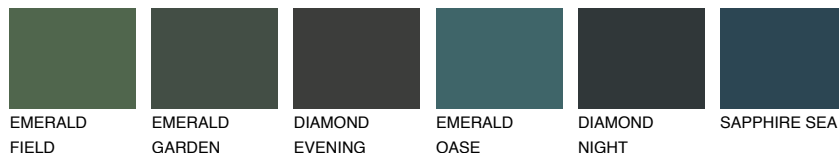

CEYLON6 CY6

☀ 29% **TSR** 41%

Doplnkové farby

ODTIENE CON

Odtiene Intense

Viac informácií o omietkach a náteroch nájdete na
www.ceresit.sk

*Prezentované farby sú súčasťou aktuálnej palety fasádnych omietok a náterov Ceresit. Berte prosím na vedomie, že sa farby v originálnej podobe môžu líšiť od farieb zobrazených na monitore. Elektronická a tlačaná podoba vzorkovníka nie je považovaná za plne spoľahlivú prezentáciu. Odporúčame preto vybrané farby porovnať so skutočnými vzorkovníkmi.