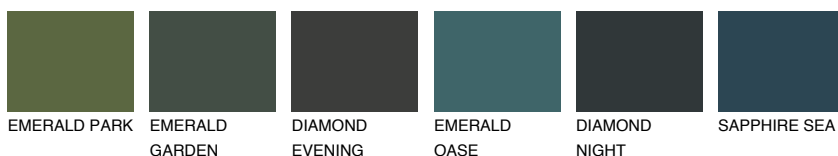

Odtiene Intense