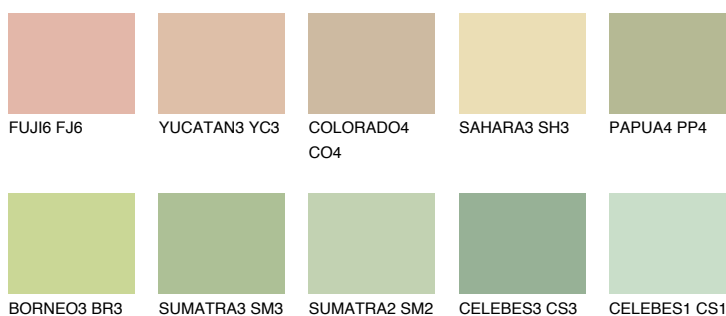

## BORNEO1 BR1

67% **TSR** 64%

### Doplnkové farby

#### Odtiene Intense

Viac informácií o omietkach a náteroch nájdete na  
[www.ceresit.sk](http://www.ceresit.sk)

\*Prezentované farby sú súčasťou aktuálnej palety fasádnych omietok a náterov Ceresit. Berte prosím na vedomie, že sa farby v originálnej podobe môžu líšiť od farieb zobrazených na monitore. Elektronická a tlačaná podoba vzorkovníka nie je považovaná za plne spoľahlivú prezentáciu. Odporúčame preto vybrané farby porovnať so skutočnými vzorkovníkmi.