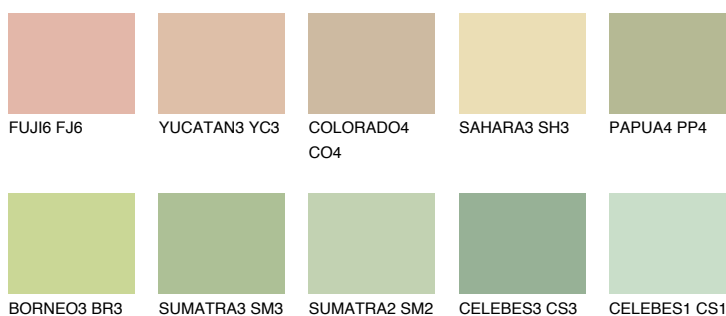

Doplnkové farby

ODTIENE CON