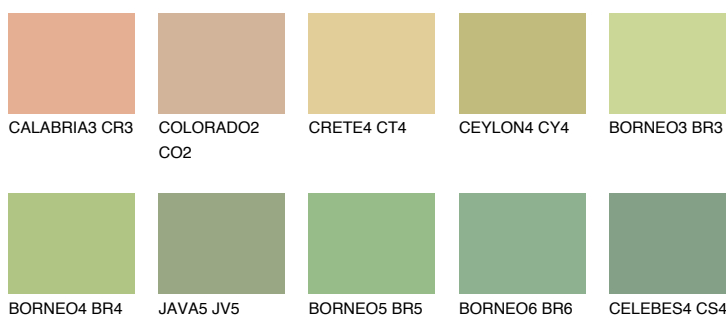

BORNEO2 BR2

67% **TSR** 59%

Doplnkové farby

ODTIENE CON

Odtiene Intense

Viac informácií o omietkach a náteroch nájdete na www.ceresit.sk

*Prezentované farby sú súčasťou aktuálnej palety fasádnych omietok a náterov Ceresit. Berte prosím na vedomie, že sa farby v originálnej podobe môžu líšiť od farieb zobrazených na monitore. Elektronická a tlačaná podoba vzorkovníka nie je považovaná za plne spoľahlivú prezentáciu. Odporúčame preto vybrané farby porovnať so skutočnými vzorkovníkmi.