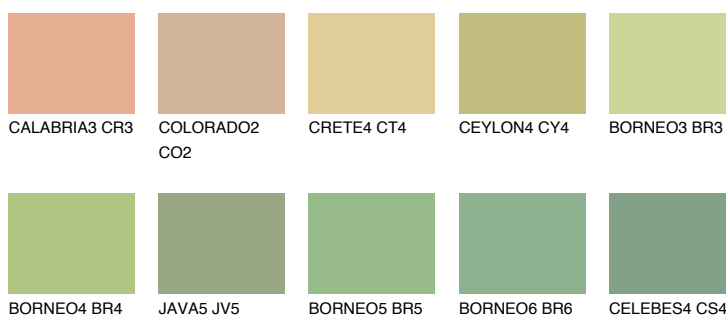

## BORNEO2 BR2

67% TSR 59%

### Doplnkové farby

#### Odtiene Intense

Viac informácií o omietkach a náteroch nájdete na [www.ceresit.sk](http://www.ceresit.sk)

\*Prezentované farby sú súčasťou aktuálnej palety fasádnych omietok a náterov Ceresit. Berte prosím na vedomie, že sa farby v originálnej podobe môžu líšiť od farieb zobrazených na monitore. Elektronická a tlačaná podoba vzorkovníka nie je považovaná za plne spoľahlivú prezentáciu. Odporúčame preto vybrané farby porovnať so skutočnými vzorkovníkmi.