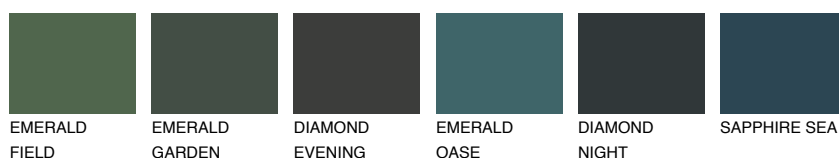

BORNEO2 BR2

67% **TSR** 59%

Doplnkové farby

ODTIENE CON

Odtiene Intense

Viac informácií o omietkach a náteroch nájdete na www.ceresit.sk

*Prezentované farby sú súčasťou aktuálnej palety fasádnych omietok a náterov Ceresit. Berte prosím na vedomie, že sa farby v originálnej podobe môžu líšiť od farieb zobrazených na monitore. Elektronická a tlačaná podoba vzorkovníka nie je považovaná za plne spoľahlivú prezentáciu. Odporúčame preto vybrané farby porovnať so skutočnými vzorkovníkmi.