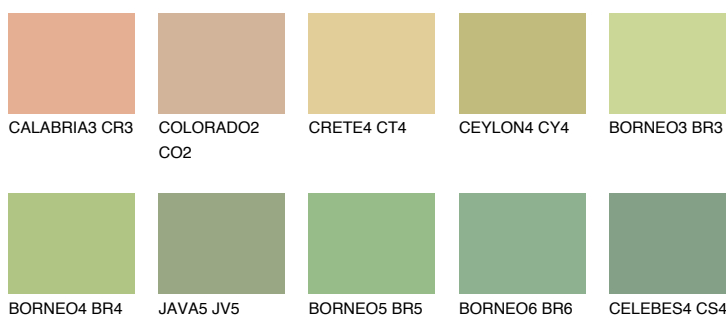

BORNEO2 BR2

67% **TSR** 59%

Doplňkové farby

ODTIENE CON

Odtiene Intense

Viac informácií o omietkach a náteroch nájdete na www.ceresit.sk

*Prezentované farby sú súčasťou aktuálnej palety fasádnych omietok a náterov Ceresit. Berte prosím na vedomie, že sa farby v originálnej podobe môžu líšiť od farieb zobrazených na monitore. Elektronická a tlačaná podoba vzorkovníka nie je považovaná za plne spoľahlivú prezentáciu. Odporúčame preto vybrané farby porovnať so skutočnými vzorkovníkmi.