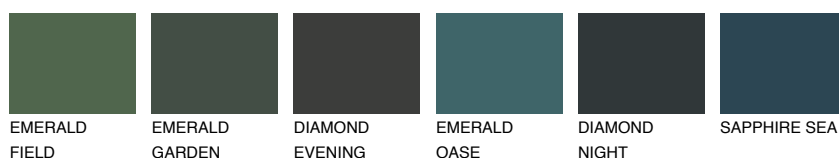

BORNEO2 BR2

67% **TSR** 59%

Doplňkové farby

ODTIENE CON

Odtiene Intense

Viac informácií o omietkach a náteroch nájdete na www.ceresit.sk

*Prezentované farby sú súčasťou aktuálnej palety fasádnych omietok a náterov Ceresit. Berte prosím na vedomie, že sa farby v originálnej podobe môžu líšiť od farieb zobrazených na monitore. Elektronická a tlačaná podoba vzorkovníka nie je považovaná za plne spoľahlivú prezentáciu. Odporúčame preto vybrané farby porovnať so skutočnými vzorkovníkmi.