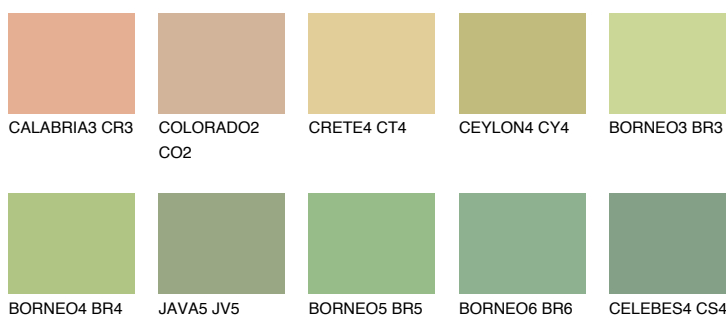

## BORNEO2 BR2

67% **TSR** 59%

### Doplnkové farby

#### Odtiene Intense

Viac informácií o omietkach a náteroch nájdete na [www.ceresit.sk](http://www.ceresit.sk)

\*Prezentované farby sú súčasťou aktuálnej palety fasádnych omietok a náterov Ceresit. Berte prosím na vedomie, že sa farby v originálnej podobe môžu líšiť od farieb zobrazených na monitore. Elektronická a tlačaná podoba vzorkovníka nie je považovaná za plne spoľahlivú prezentáciu. Odporúčame preto vybrané farby porovnať so skutočnými vzorkovníkmi.