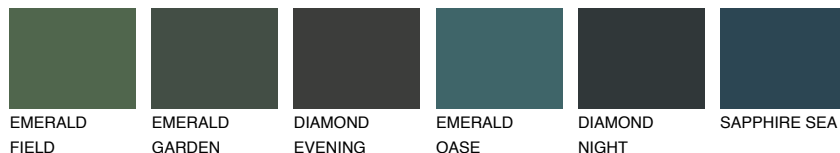

**BORNEO3 BR3**64% **TSR** 56%**Doplnkové farby****ODTIENE CON****Odtiene Intense**

Viac informácií o omietkach a náteroch nájdete na  
[www.ceresit.sk](http://www.ceresit.sk)

\*Prezentované farby sú súčasťou aktuálnej palety fasádnych omietok a náterov Ceresit. Berte prosím na vedomie, že sa farby v originálnej podobe môžu líšiť od farieb zobrazených na monitore. Elektronická a tlačaná podoba vzorkovníka nie je považovaná za plne spoľahlivú prezentáciu. Odporúčame preto vybrané farby porovnať so skutočnými vzorkovníkmi.