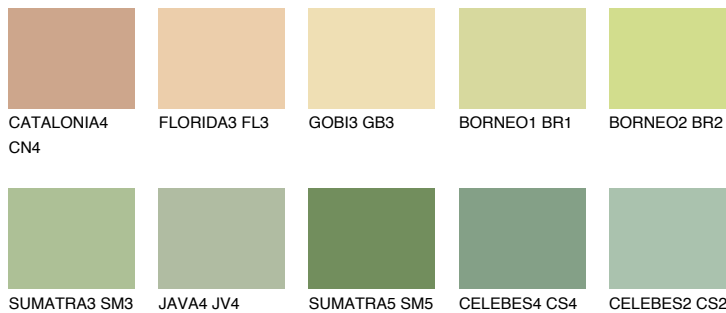

**BORNEO3 BR3**64% **TSR** 56%**Doplnkové farby****ODTIENE CON****Odtiene Intense**

Viac informácií o omietkach a náteroch nájdete na  
[www.ceresit.sk](http://www.ceresit.sk)

\*Prezentované farby sú súčasťou aktuálnej palety fasádnych omietok a náterov Ceresit. Berte prosím na vedomie, že sa farby v originálnej podobe môžu líšiť od farieb zobrazených na monitore. Elektronická a tlačaná podoba vzorkovníka nie je považovaná za plne spoľahlivú prezentáciu. Odporúčame preto vybrané farby porovnať so skutočnými vzorkovníkmi.