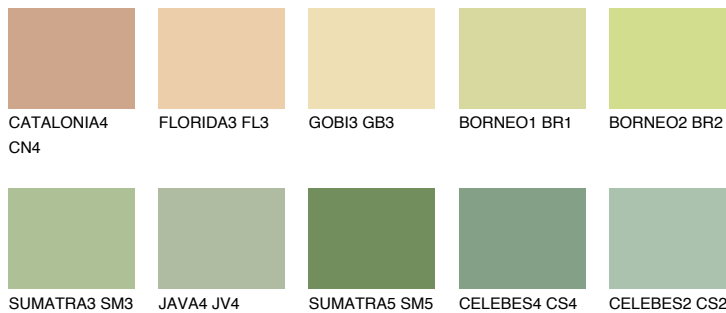

**BORNEO3 BR3**64% **TSR** 56%**Doplnkové farby****ODTIENE CON****Odtiene Intense**

Viac informácií o omietkach a náteroch nájdete na
www.ceresit.sk

*Prezentované farby sú súčasťou aktuálnej palety fasádnych omietok a náterov Ceresit. Berte prosím na vedomie, že sa farby v originálnej podobe môžu líšiť od farieb zobrazených na monitore. Elektronická a tlačaná podoba vzorkovníka nie je považovaná za plne spoľahlivú prezentáciu. Odporúčame preto vybrané farby porovnať so skutočnými vzorkovníkmi.