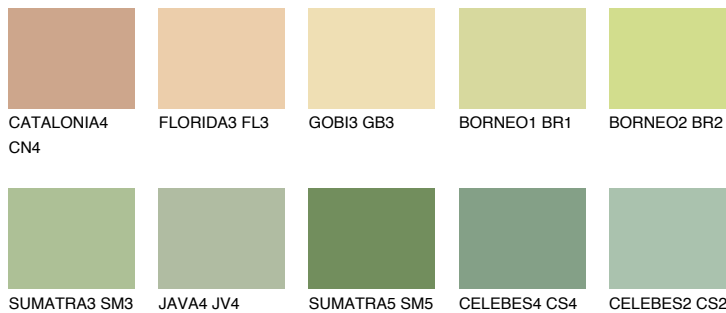


**BORNEO3 BR3**64% **TSR** 56%**Doplnkové farby****ODTIENE CON****Odtiene Intense**

Viac informácií o omietkach a náteroch nájdete na
www.ceresit.sk

*Prezentované farby sú súčasťou aktuálnej palety fasádnych omietok a náterov Ceresit. Berte prosím na vedomie, že sa farby v originálnej podobe môžu líšiť od farieb zobrazených na monitore. Elektronická a tlačaná podoba vzorkovníka nie je považovaná za plne spoľahlivú prezentáciu. Odporúčame preto vybrané farby porovnať so skutočnými vzorkovníkmi.