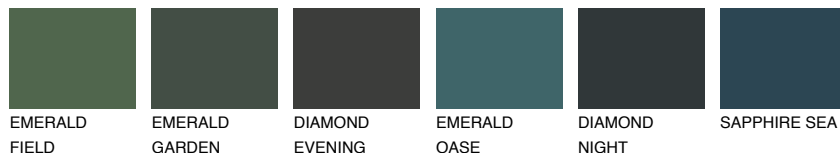

**BORNEO3 BR3**64% **TSR** 56%**Doplnkové farby****ODTIENE CON****Odtiene Intense**

Viac informácií o omietkach a náteroch nájdete na
www.ceresit.sk

*Prezentované farby sú súčasťou aktuálnej palety fasádnych omietok a náterov Ceresit. Berte prosím na vedomie, že sa farby v originálnej podobe môžu líšiť od farieb zobrazených na monitore. Elektronická a tlačaná podoba vzorkovníka nie je považovaná za plne spoľahlivú prezentáciu. Odporúčame preto vybrané farby porovnať so skutočnými vzorkovníkmi.