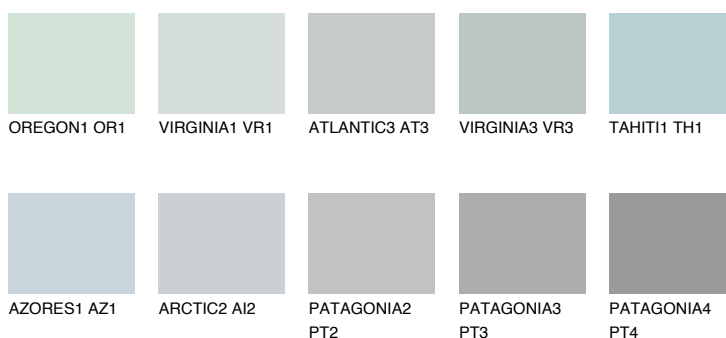

**ALASKA1 AL1**66% **TSR** 65%**Doplnkové farby****ODTIENE CON****Odtiene Intense**

Viac informácií o omietkach a náteroch nájdete na
www.ceresit.sk