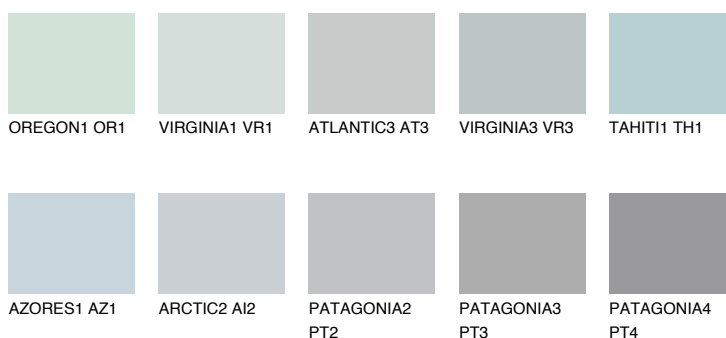

**ALASKA1 AL1**66% **TSR** 65%**Doplnkové farby****ODTIENE CON****Odtiene Intense**

Viac informácií o omietkach a náteroch nájdete na  
[www.ceresit.sk](http://www.ceresit.sk)