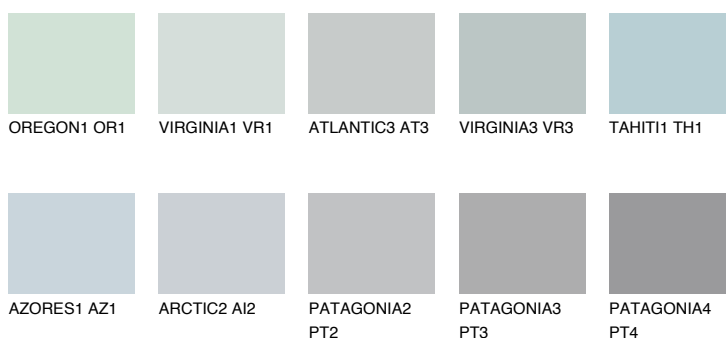

**ALASKA1 AL1**66% **TSR** 65%**Doplnkové farby****ODTIENE CON****Odtiene Intense**

Viac informácií o omietkach a náteroch nájdete na
www.ceresit.sk

*Prezentované farby sú súčasťou aktuálnej palety fasádnych omietok a náterov Ceresit. Berte prosím na vedomie, že sa farby v originálnej podobe môžu líšiť od farieb zobrazených na monitore. Elektronická a tlačaná podoba vzorkovníka nie je považovaná za plne spoľahlivú prezentáciu. Odporúčame preto vybrané farby porovnať so skutočnými vzorkovníkmi.