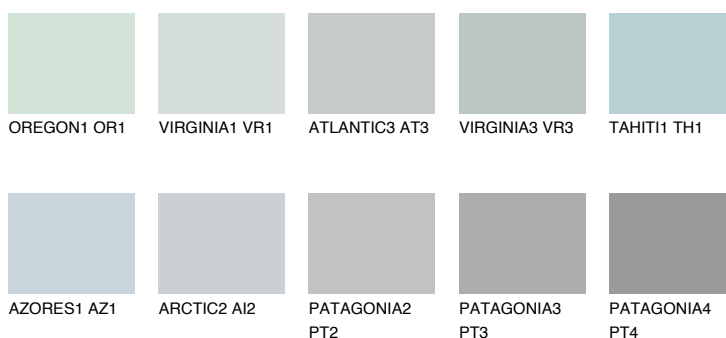

ALASKA1 AL1

66% **TSR** 65%

Doplnkové farby

ODTIENE CON

Odtiene Intense

Viac informácií o omietkach a náteroch nájdete na www.ceresit.sk

*Prezentované farby sú súčasťou aktuálnej palety fasádnych omietok a náterov Ceresit. Berte prosím na vedomie, že sa farby v originálnej podobe môžu líšiť od farieb zobrazených na monitore. Elektronická a tlačaná podoba vzorkovníka nie je považovaná za plne spoľahlivú prezentáciu. Odporúčame preto vybrané farby porovnať so skutočnými vzorkovníkmi.