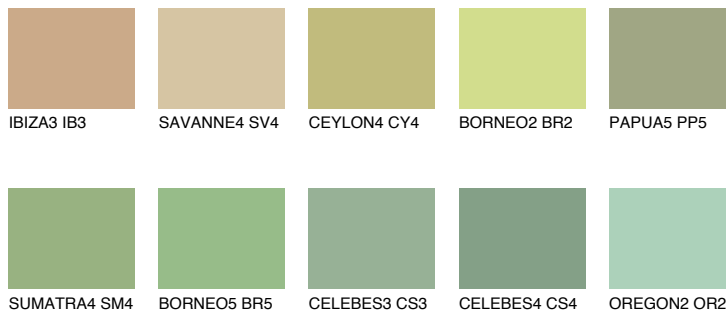

**BORNEO4 BR4**51% **TSR** 43%**Doplnkové farby****ODTIENE CON****Odtiene Intense**

Viac informácií o omietkach a náteroch nájdete na
www.ceresit.sk

*Prezentované farby sú súčasťou aktuálnej palety fasádnych omietok a náterov Ceresit. Berte prosím na vedomie, že sa farby v originálnej podobe môžu líšiť od farieb zobrazených na monitore. Elektronická a tlačaná podoba vzorkovníka nie je považovaná za plne spoľahlivú prezentáciu. Odporúčame preto vybrané farby porovnať so skutočnými vzorkovníkmi.