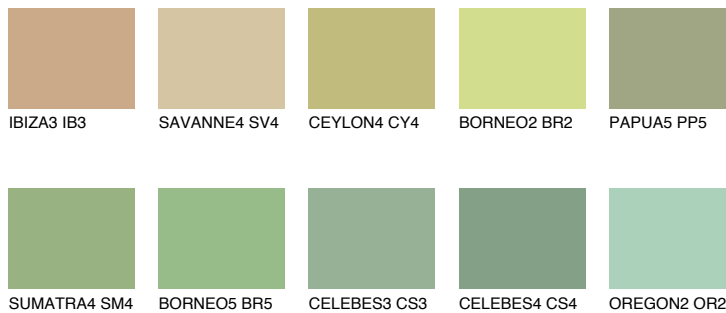

## BORNEO4 BR4

51% TSR 43%

### Doplnkové farby

#### Odtiene Intense

Viac informácií o omietkach a náteroch nájdete na  
[www.ceresit.sk](http://www.ceresit.sk)

\*Prezentované farby sú súčasťou aktuálnej palety fasádnych omietok a náterov Ceresit. Berte prosím na vedomie, že sa farby v originálnej podobe môžu líšiť od farieb zobrazených na monitore. Elektronická a tlačaná podoba vzorkovníka nie je považovaná za plne spoľahlivú prezentáciu. Odporúčame preto vybrané farby porovnať so skutočnými vzorkovníkmi.