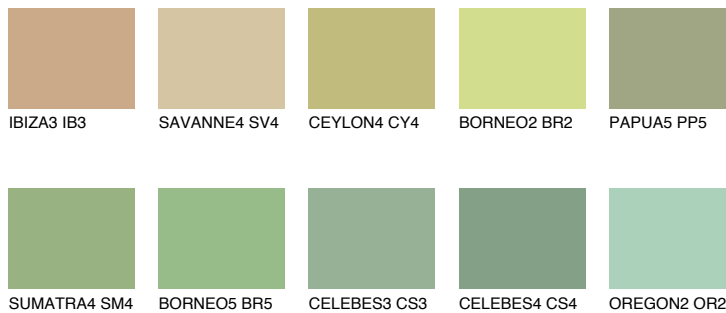

## BORNEO4 BR4

51% **TSR** 43%

### Doplnkové farby

#### Odtiene Intense

Viac informácií o omietkach a náteroch nájdete na  
[www.ceresit.sk](http://www.ceresit.sk)

\*Prezentované farby sú súčasťou aktuálnej palety fasádnych omietok a náterov Ceresit. Berte prosím na vedomie, že sa farby v originálnej podobe môžu líšiť od farieb zobrazených na monitore. Elektronická a tlačaná podoba vzorkovníka nie je považovaná za plne spoľahlivú prezentáciu. Odporúčame preto vybrané farby porovnať so skutočnými vzorkovníkmi.