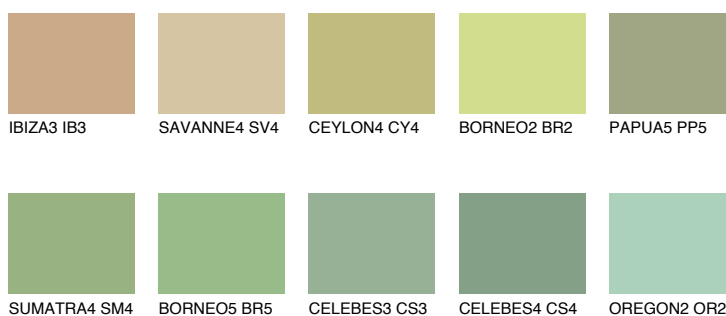

## BORNEO4 BR4

51% TSR 43%

### Doplnkové farby

#### Odtiene Intense

Viac informácií o omietkach a náteroch nájdete na [www.ceresit.sk](http://www.ceresit.sk)

\*Prezentované farby sú súčasťou aktuálnej palety fasádnych omietok a náterov Ceresit. Berte prosím na vedomie, že sa farby v originálnej podobe môžu líšiť od farieb zobrazených na monitore. Elektronická a tlačaná podoba vzorkovníka nie je považovaná za plne spoľahlivú prezentáciu. Odporúčame preto vybrané farby porovnať so skutočnými vzorkovníkmi.