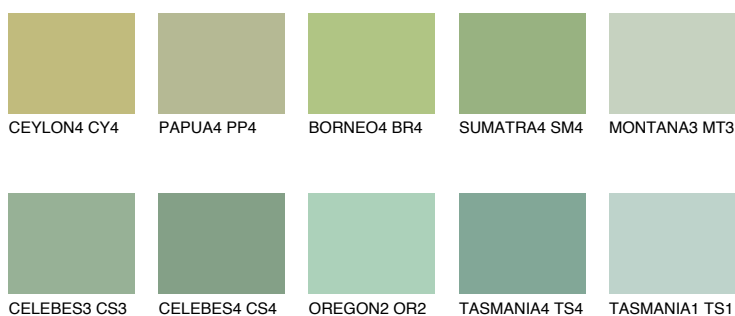

## BORNEO5 BR5

45% **TSR** 38%

### Doplňkové farby

#### Odtiene Intense

Viac informácií o omietkach a náteroch nájdete na [www.ceresit.sk](http://www.ceresit.sk)

\*Prezentované farby sú súčasťou aktuálnej palety fasádnych omietok a náterov Ceresit. Berte prosím na vedomie, že sa farby v originálnej podobe môžu líšiť od farieb zobrazených na monitore. Elektronická a tlačaná podoba vzorkovníka nie je považovaná za plne spoľahlivú prezentáciu. Odporúčame preto vybrané farby porovnať so skutočnými vzorkovníkmi.