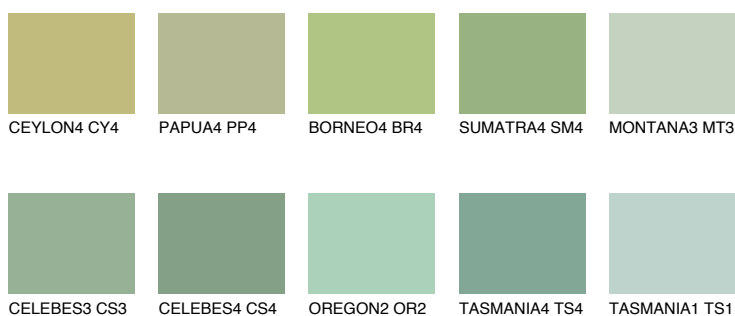

BORNEO5 BR5

45% **TSR** 38%

Doplnkové farby

ODTIENE CON

Odtiene Intense

Viac informácií o omietkach a náteroch nájdete na
www.ceresit.sk

*Prezentované farby sú súčasťou aktuálnej palety fasádnych omietok a náterov Ceresit. Berte prosím na vedomie, že sa farby v originálnej podobe môžu líšiť od farieb zobrazených na monitore. Elektronická a tlačaná podoba vzorkovníka nie je považovaná za plne spoľahlivú prezentáciu. Odporúčame preto vybrané farby porovnať so skutočnými vzorkovníkmi.