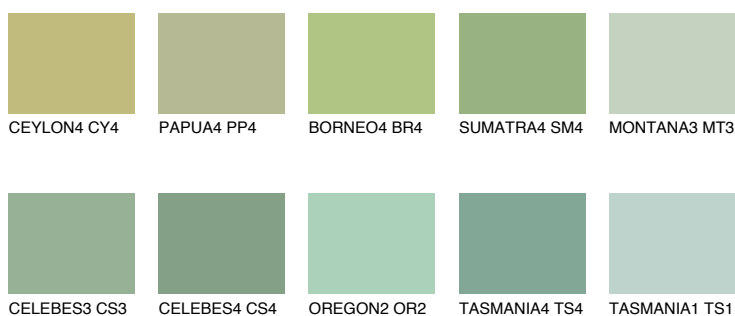

## BORNEO5 BR5

☀ 45%    **TSR 38%**

### Doplňkové farby

#### Odtiene Intense

Viac informácií o omietkach a náteroch nájdete na [www.ceresit.sk](http://www.ceresit.sk)

\*Prezentované farby sú súčasťou aktuálnej palety fasádnych omietok a náterov Ceresit. Berte prosím na vedomie, že sa farby v originálnej podobe môžu líšiť od farieb zobrazených na monitore. Elektronická a tlačaná podoba vzorkovníka nie je považovaná za plne spoľahlivú prezentáciu. Odporúčame preto vybrané farby porovnať so skutočnými vzorkovníkmi.