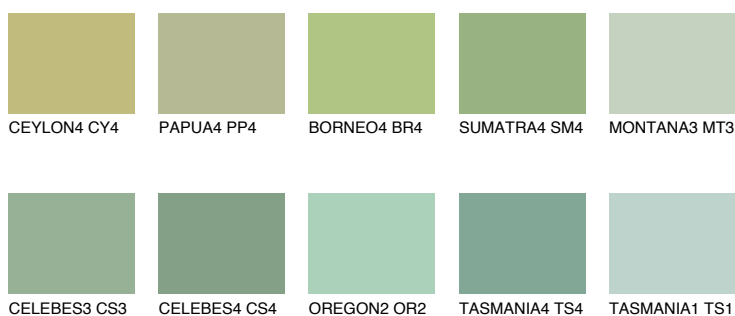

## BORNEO5 BR5

45% **TSR** 38%

### Doplnkové farby

#### Odtiene Intense

Viac informácií o omietkach a náteroch nájdete na [www.ceresit.sk](http://www.ceresit.sk)

\*Prezentované farby sú súčasťou aktuálnej palety fasádnych omietok a náterov Ceresit. Berte prosím na vedomie, že sa farby v originálnej podobe môžu líšiť od farieb zobrazených na monitore. Elektronická a tlačaná podoba vzorkovníka nie je považovaná za plne spoľahlivú prezentáciu. Odporúčame preto vybrané farby porovnať so skutočnými vzorkovníkmi.