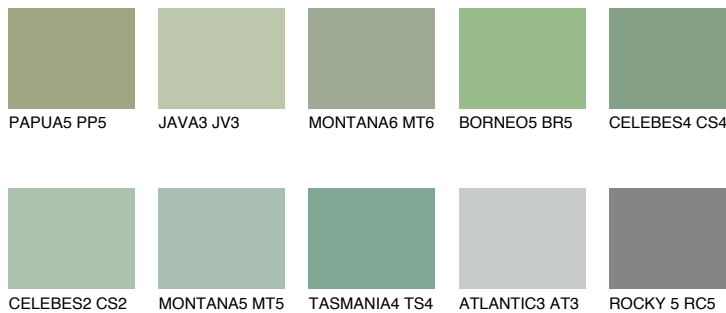

**BORNEO6 BR6**39% **TSR** 34%**Doplnkové farby****ODTIENE CON****Odtiene Intense**

Viac informácií o omietkach a náteroch nájdete na
www.ceresit.sk

*Prezentované farby sú súčasťou aktuálnej palety fasádnych omietok a náterov Ceresit. Berte prosím na vedomie, že sa farby v originálnej podobe môžu líšiť od farieb zobrazených na monitore. Elektronická a tlačaná podoba vzorkovníka nie je považovaná za plne spoľahlivú prezentáciu. Odporúčame preto vybrané farby porovnať so skutočnými vzorkovníkmi.