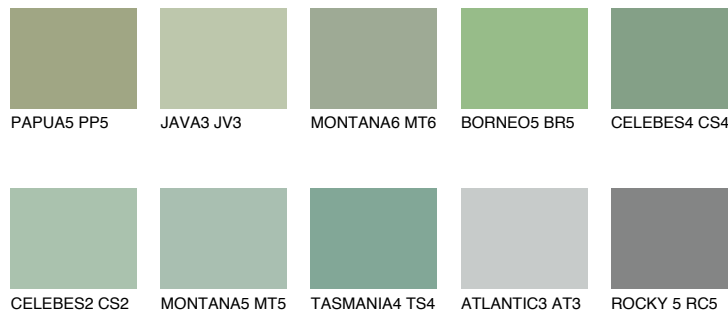

**BORNEO6 BR6**☀ 39% **TSR** 34%**Doplnkové farby****ODTIENE CON****Odtiene Intense**

Viac informácií o omietkach a náteroch nájdete na
www.ceresit.sk

*Prezentované farby sú súčasťou aktuálnej palety fasádnych omietok a náterov Ceresit. Berte prosím na vedomie, že sa farby v originálnej podobe môžu líšiť od farieb zobrazených na monitore. Elektronická a tlačaná podoba vzorkovníka nie je považovaná za plne spoľahlivú prezentáciu. Odporúčame preto vybrané farby porovnať so skutočnými vzorkovníkmi.