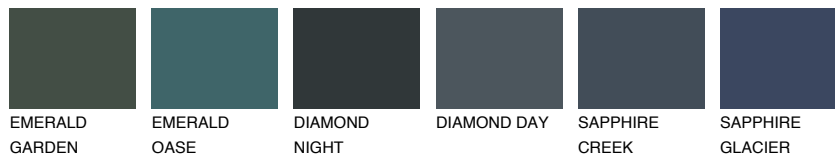

**BORNEO6 BR6**☀ 39% **TSR** 34%**Doplnkové farby****ODTIENE CON****Odtiene Intense**

Viac informácií o omietkach a náteroch nájdete na
www.ceresit.sk

*Prezentované farby sú súčasťou aktuálnej palety fasádnych omietok a náterov Ceresit. Berte prosím na vedomie, že sa farby v originálnej podobe môžu líšiť od farieb zobrazených na monitore. Elektronická a tlačaná podoba vzorkovníka nie je považovaná za plne spoľahlivú prezentáciu. Odporúčame preto vybrané farby porovnať so skutočnými vzorkovníkmi.