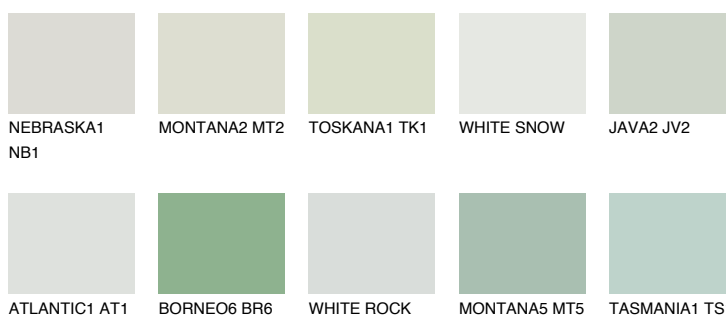


**SUMATRA1 SM1**71% **TSR** 64%**Doplnkové farby****ODTIENE CON****Odtiene Intense**

Viac informácií o omietkach a náteroch nájdete na  
[www.ceresit.sk](http://www.ceresit.sk)

\*Prezentované farby sú súčasťou aktuálnej palety fasádnych omietok a náterov Ceresit. Berte prosím na vedomie, že sa farby v originálnej podobe môžu líšiť od farieb zobrazených na monitore. Elektronická a tlačaná podoba vzorkovníka nie je považovaná za plne spoľahlivú prezentáciu. Odporúčame preto vybrané farby porovnať so skutočnými vzorkovníkmi.