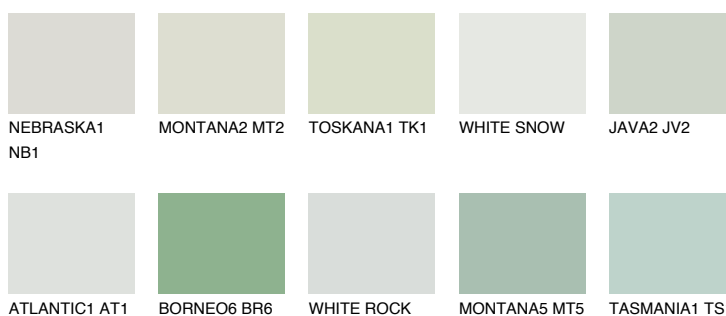


**SUMATRA1 SM1**71% **TSR** 64%**Doplnkové farby****ODTIENE CON****Odtiene Intense**

Viac informácií o omietkach a náteroch nájdete na
www.ceresit.sk