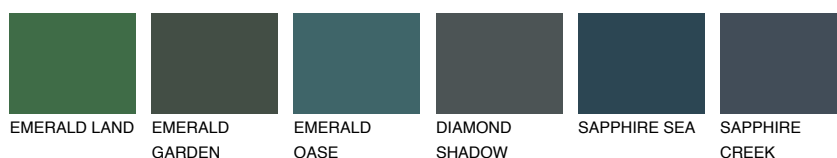

**SUMATRA1 SM1**71% **TSR** 64%**Doplnkové farby****ODTIENE CON****Odtiene Intense**

Viac informácií o omietkach a náteroch nájdete na
www.ceresit.sk