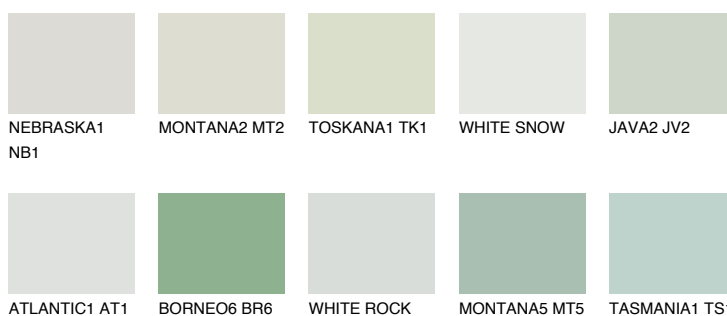

**SUMATRA1 SM1**71% **TSR** 64%**Doplnkové farby****ODTIENE CON****Odtiene Intense**

Viac informácií o omietkach a náteroch nájdete na
www.ceresit.sk