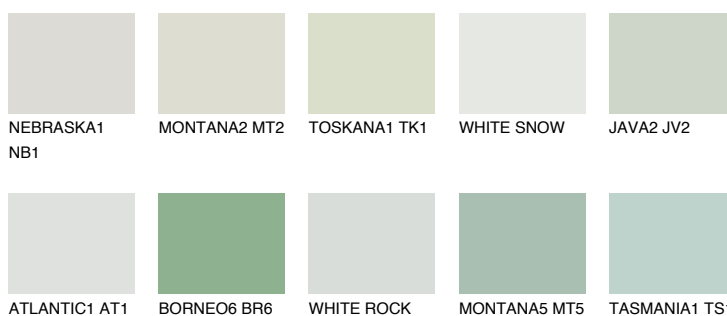

SUMATRA1 SM1

71% **TSR** 64%

Doplnkové farby

ODTIENE CON

Odtiene Intense

Viac informácií o omietkach a náteroch nájdete na
www.ceresit.sk

*Prezentované farby sú súčasťou aktuálnej palety fasádnych omietok a náterov Ceresit. Berte prosím na vedomie, že sa farby v originálnej podobe môžu líšiť od farieb zobrazených na monitore. Elektronická a tlačaná podoba vzorkovníka nie je považovaná za plne spoľahlivú prezentáciu. Odporúčame preto vybrané farby porovnať so skutočnými vzorkovníkmi.