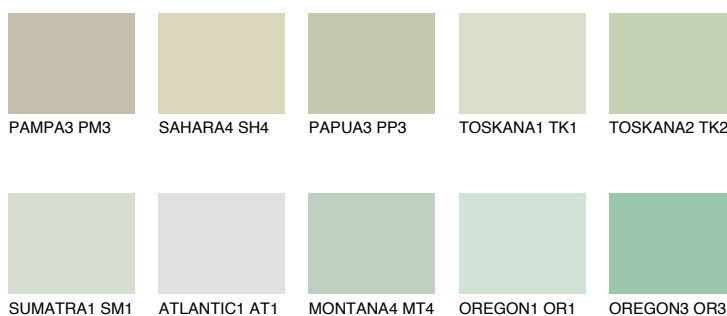


**SUMATRA2 SM2**61% **TSR** 58%**Doplnkové farby****ODTIENE CON****Odtiene Intense**

Viac informácií o omietkach a náteroch nájdete na  
[www.ceresit.sk](http://www.ceresit.sk)