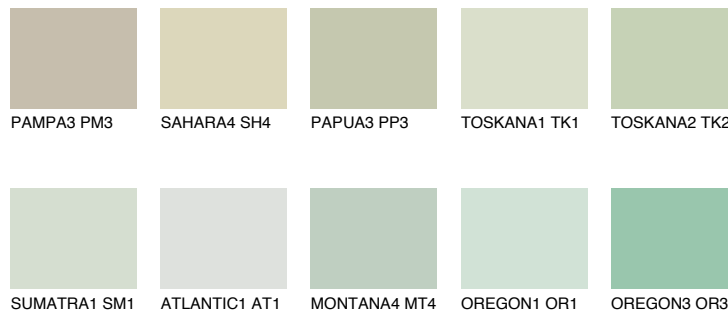


**SUMATRA2 SM2**61% **TSR** 58%**Doplnkové farby****ODTIENE CON****Odtiene Intense**

Viac informácií o omietkach a náteroch nájdete na
www.ceresit.sk