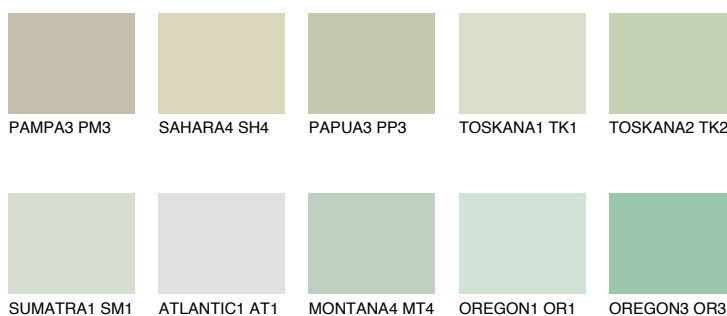


**SUMATRA2 SM2**61% **TSR** 58%**Doplnkové farby****ODTIENE CON****Odtiene Intense**

Viac informácií o omietkach a náteroch nájdete na
www.ceresit.sk

*Prezentované farby sú súčasťou aktuálnej palety fasádnych omietok a náterov Ceresit. Berte prosím na vedomie, že sa farby v originálnej podobe môžu líšiť od farieb zobrazených na monitore. Elektronická a tlačaná podoba vzorkovníka nie je považovaná za plne spoľahlivú prezentáciu. Odporúčame preto vybrané farby porovnať so skutočnými vzorkovníkmi.