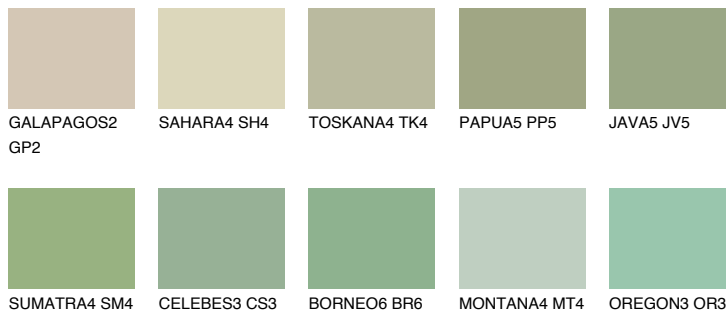

Doplnkové farby

ODTIENE CON