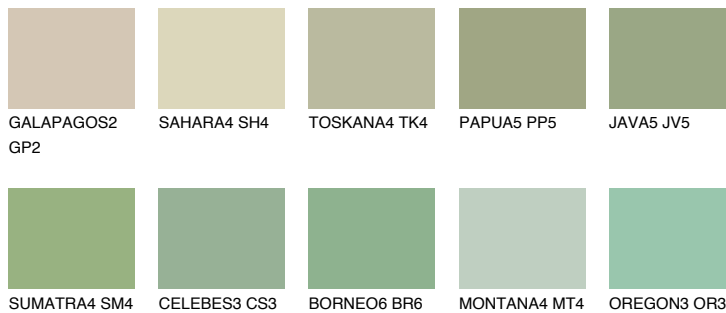

SUMATRA3 SM3

49% **TSR** 50%

Doplnkové farby

ODTIENE CON

Odtiene Intense

Viac informácií o omietkach a náteroch nájdete na www.ceresit.sk

*Prezentované farby sú súčasťou aktuálnej palety fasádnych omietok a náterov Ceresit. Berte prosím na vedomie, že sa farby v originálnej podobe môžu líšiť od farieb zobrazených na monitore. Elektronická a tlačaná podoba vzorkovníka nie je považovaná za plne spoľahlivú prezentáciu. Odporúčame preto vybrané farby porovnať so skutočnými vzorkovníkmi.