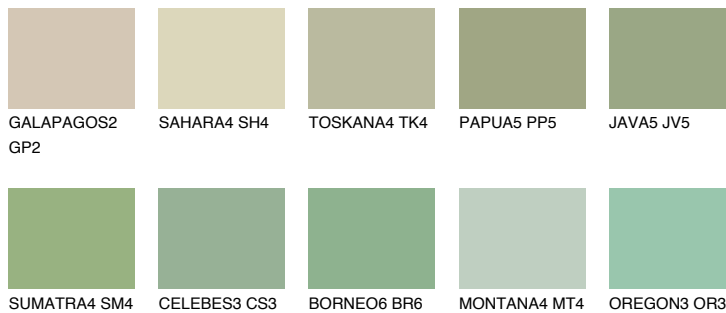

## SUMATRA3 SM3

49% **TSR** 50%

### Doplnkové farby

#### Odtiene Intense

Viac informácií o omietkach a náteroch nájdete na  
[www.ceresit.sk](http://www.ceresit.sk)

\*Prezentované farby sú súčasťou aktuálnej palety fasádnych omietok a náterov Ceresit. Berte prosím na vedomie, že sa farby v originálnej podobe môžu líšiť od farieb zobrazených na monitore. Elektronická a tlačaná podoba vzorkovníka nie je považovaná za plne spoľahlivú prezentáciu. Odporúčame preto vybrané farby porovnať so skutočnými vzorkovníkmi.