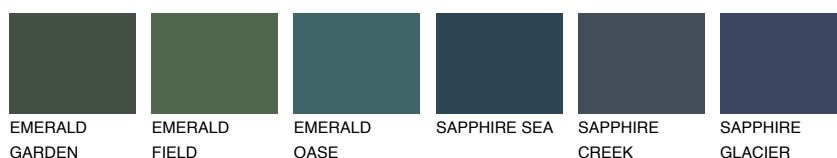

**SUMATRA4 SM4**40% **TSR** 43%**Doplnkové farby****ODTIENE CON****Odtiene Intense**

Viac informácií o omietkach a náteroch nájdete na
www.ceresit.sk