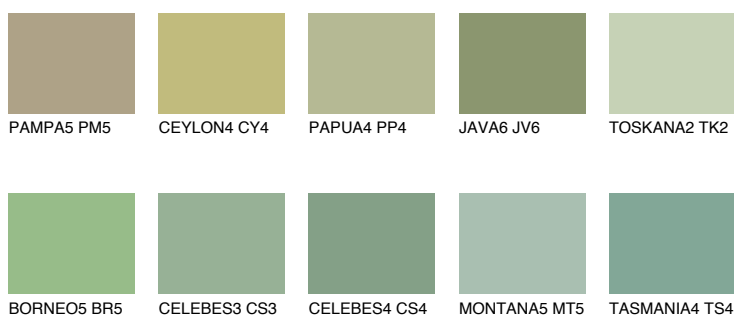

**SUMATRA4 SM4**40% **TSR** 43%**Doplnkové farby****ODTIENE CON****Odtiene Intense**

Viac informácií o omietkach a náteroch nájdete na
www.ceresit.sk