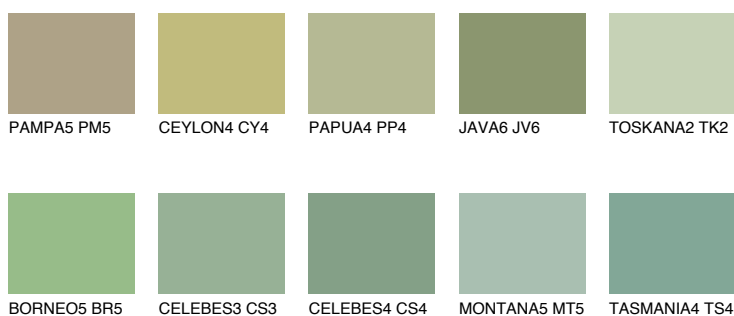

**SUMATRA4 SM4**☀ 40% **TSR** 43%**Doplnkové farby****ODTIENE CON****Odtiene Intense**

Viac informácií o omietkach a náteroch nájdete na  
[www.ceresit.sk](http://www.ceresit.sk)