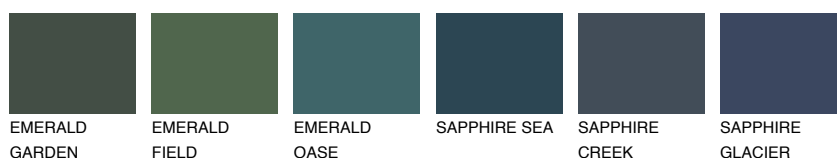

**SUMATRA4 SM4**☀ 40% **TSR** 43%**Doplnkové farby****ODTIENE CON****Odtiene Intense**

Viac informácií o omietkach a náteroch nájdete na  
[www.ceresit.sk](http://www.ceresit.sk)