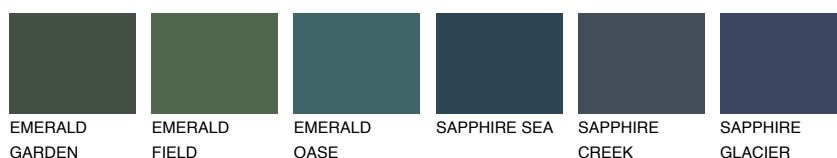

**SUMATRA4 SM4**☀ 40% **TSR** 43%**Doplnkové farby****ODTIENE CON****Odtiene Intense**

Viac informácií o omietkach a náteroch nájdete na
www.ceresit.sk