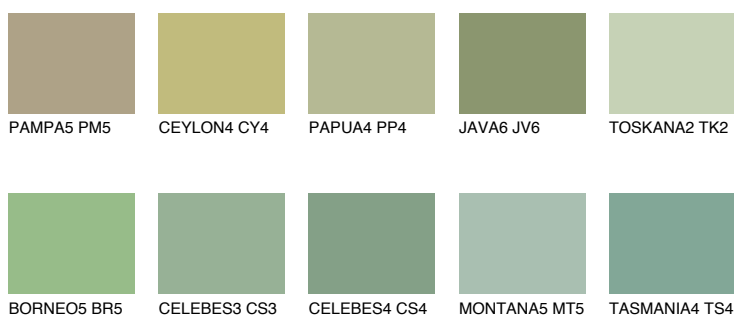

**SUMATRA4 SM4**☀ 40% **TSR** 43%**Doplnkové farby****ODTIENE CON****Odtiene Intense**

Viac informácií o omietkach a náteroch nájdete na
www.ceresit.sk

*Prezentované farby sú súčasťou aktuálnej palety fasádnych omietok a náterov Ceresit. Berte prosím na vedomie, že sa farby v originálnej podobe môžu líšiť od farieb zobrazených na monitore. Elektronická a tlačaná podoba vzorkovníka nie je považovaná za plne spoľahlivú prezentáciu. Odporúčame preto vybrané farby porovnať so skutočnými vzorkovníkmi.