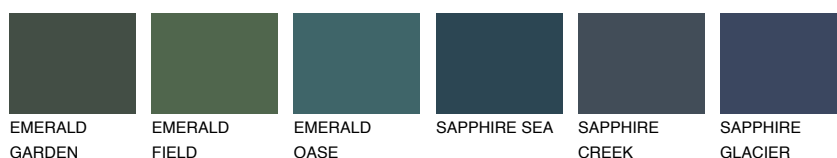

**SUMATRA4 SM4**☀ 40% **TSR** 43%**Doplnkové farby****ODTIENE CON****Odtiene Intense**

Viac informácií o omietkach a náteroch nájdete na
www.ceresit.sk

*Prezentované farby sú súčasťou aktuálnej palety fasádnych omietok a náterov Ceresit. Berte prosím na vedomie, že sa farby v originálnej podobe môžu líšiť od farieb zobrazených na monitore. Elektronická a tlačaná podoba vzorkovníka nie je považovaná za plne spoľahlivú prezentáciu. Odporúčame preto vybrané farby porovnať so skutočnými vzorkovníkmi.