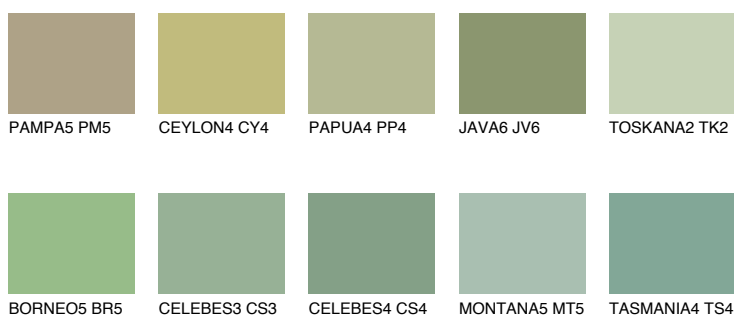

**SUMATRA4 SM4**☀ 40% **TSR** 43%**Doplnkové farby****ODTIENE CON****Odtiene Intense**

Viac informácií o omietkach a náteroch nájdete na
www.ceresit.sk