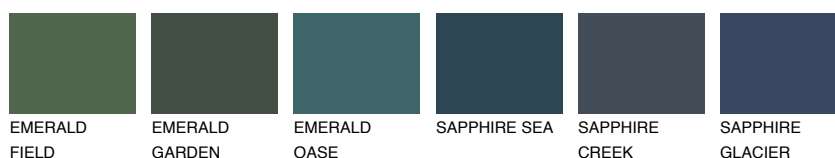

**SUMATRA5 SM5**☀ 24% **TSR 33%****Doplnkové farby****ODTIENE CON****Odtiene Intense**

Viac informácií o omietkach a náteroch nájdete na
www.ceresit.sk

*Prezentované farby sú súčasťou aktuálnej palety fasádnych omietok a náterov Ceresit. Berte prosím na vedomie, že sa farby v originálnej podobe môžu líšiť od farieb zobrazených na monitore. Elektronická a tlačaná podoba vzorkovníka nie je považovaná za plne spoľahlivú prezentáciu. Odporúčame preto vybrané farby porovnať so skutočnými vzorkovníkmi.