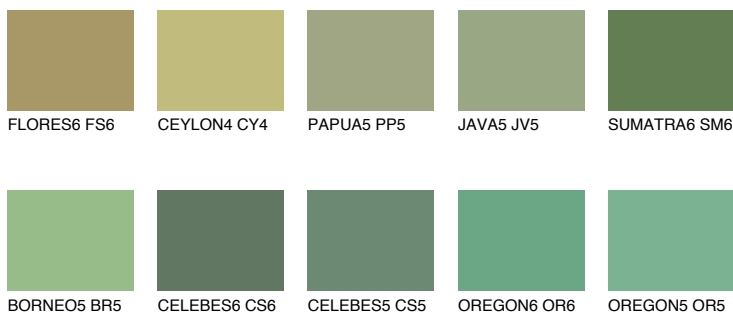

SUMATRA5 SM5

☀ 24% **TSR 33%**

Doplnkové farby

ODTIENE CON

Odtiene Intense

Viac informácií o omietkach a náteroch nájdete na
www.ceresit.sk

*Prezentované farby sú súčasťou aktuálnej palety fasádnych omietok a náterov Ceresit. Berte prosím na vedomie, že sa farby v originálnej podobe môžu líšiť od farieb zobrazených na monitore. Elektronická a tlačaná podoba vzorkovníka nie je považovaná za plne spoľahlivú prezentáciu. Odporúčame preto vybrané farby porovnať so skutočnými vzorkovníkmi.