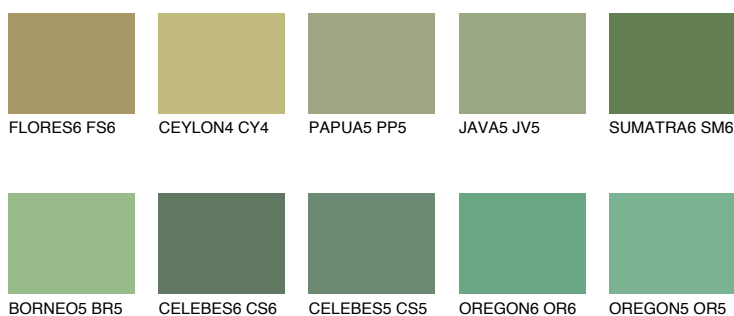

**SUMATRA5 SM5**☀ 24% **TSR 33%****Doplnkové farby****ODTIENE CON****Odtiene Intense**

Viac informácií o omietkach a náteroch nájdete na
www.ceresit.sk

*Prezentované farby sú súčasťou aktuálnej palety fasádnych omietok a náterov Ceresit. Berte prosím na vedomie, že sa farby v originálnej podobe môžu líšiť od farieb zobrazených na monitore. Elektronická a tlačaná podoba vzorkovníka nie je považovaná za plne spoľahlivú prezentáciu. Odporúčame preto vybrané farby porovnať so skutočnými vzorkovníkmi.