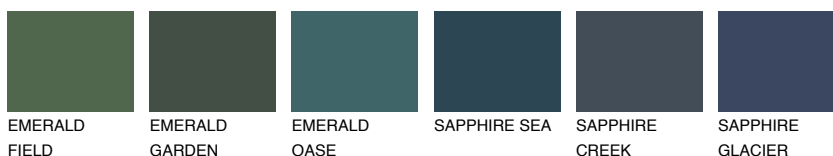

SUMATRA5 SM5

☀ 24% **TSR 33%**

Doplnkové farby

ODTIENE CON

Odtiene Intense

Viac informácií o omietkach a náteroch nájdete na
www.ceresit.sk

*Prezentované farby sú súčasťou aktuálnej palety fasádnych omietok a náterov Ceresit. Berte prosím na vedomie, že sa farby v originálnej podobe môžu líšiť od farieb zobrazených na monitore. Elektronická a tlačaná podoba vzorkovníka nie je považovaná za plne spoľahlivú prezentáciu. Odporúčame preto vybrané farby porovnať so skutočnými vzorkovníkmi.