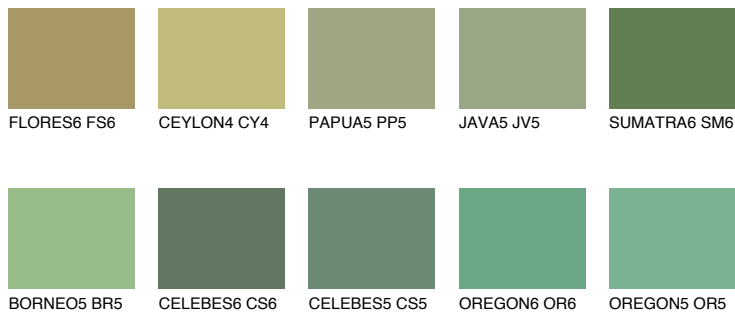

SUMATRA5 SM5

☀ 24% **TSR 33%**

Doplnkové farby

ODTIENE CON

Odtiene Intense

Viac informácií o omietkach a náteroch nájdete na www.ceresit.sk

*Prezentované farby sú súčasťou aktuálnej palety fasádnych omietok a náterov Ceresit. Berte prosím na vedomie, že sa farby v originálnej podobe môžu líšiť od farieb zobrazených na monitore. Elektronická a tlačaná podoba vzorkovníka nie je považovaná za plne spoľahlivú prezentáciu. Odporúčame preto vybrané farby porovnať so skutočnými vzorkovníkmi.