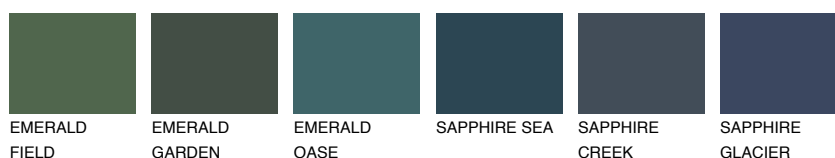

**SUMATRA5 SM5**☀ 24% **TSR 33%****Doplnkové farby****ODTIENE CON****Odtiene Intense**

Viac informácií o omietkach a náteroch nájdete na  
[www.ceresit.sk](http://www.ceresit.sk)