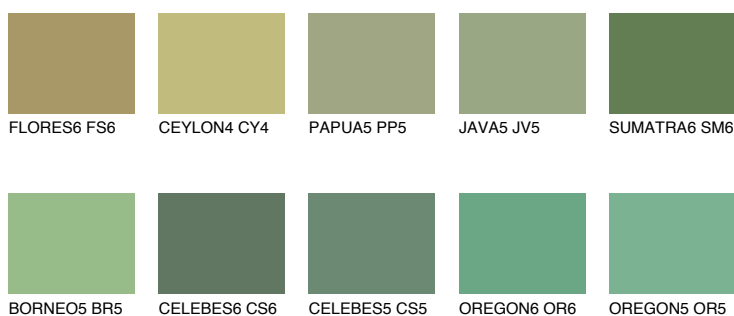

**SUMATRA5 SM5**☀ 24% **TSR 33%****Doplnkové farby****ODTIENE CON****Odtiene Intense**

Viac informácií o omietkach a náteroch nájdete na  
[www.ceresit.sk](http://www.ceresit.sk)