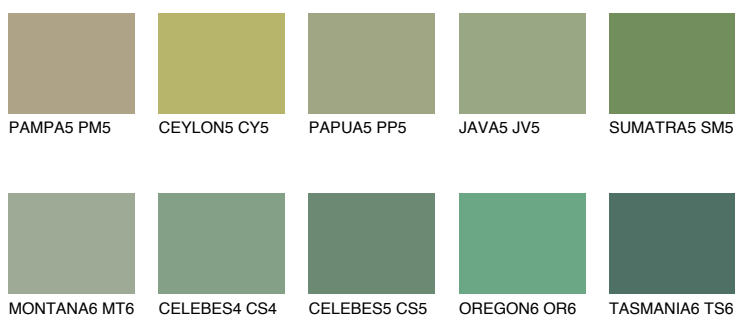

**SUMATRA6 SM6**☀️ 18% **TSR 14%****Doplnkové farby****ODTIENE CON****Odtiene Intense**

Viac informácií o omietkach a náteroch nájdete na
www.ceresit.sk

*Prezentované farby sú súčasťou aktuálnej palety fasádnych omietok a náterov Ceresit. Berte prosím na vedomie, že sa farby v originálnej podobe môžu líšiť od farieb zobrazených na monitore. Elektronická a tlačaná podoba vzorkovníka nie je považovaná za plne spoľahlivú prezentáciu. Odporúčame preto vybrané farby porovnať so skutočnými vzorkovníkmi.