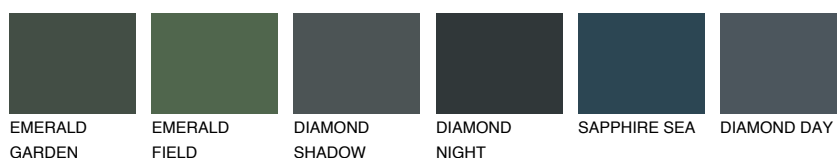

**SUMATRA6 SM6**☀️ 18% **TSR 14%****Doplnkové farby****ODTIENE CON****Odtiene Intense**

Viac informácií o omietkach a náteroch nájdete na
www.ceresit.sk

*Prezentované farby sú súčasťou aktuálnej palety fasádnych omietok a náterov Ceresit. Berte prosím na vedomie, že sa farby v originálnej podobe môžu líšiť od farieb zobrazených na monitore. Elektronická a tlačaná podoba vzorkovníka nie je považovaná za plne spoľahlivú prezentáciu. Odporúčame preto vybrané farby porovnať so skutočnými vzorkovníkmi.