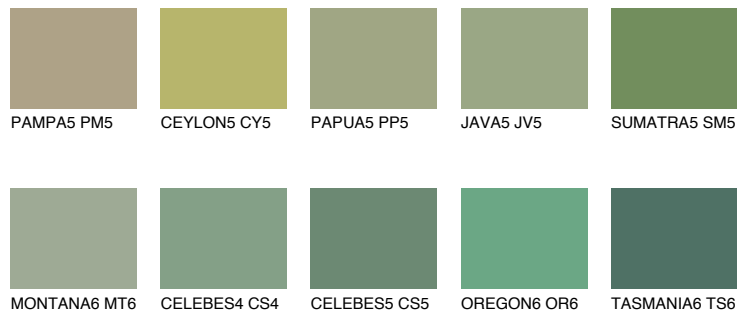

**SUMATRA6 SM6**☀️ 18% **TSR 14%****Doplnkové farby****ODTIENE CON****Odtiene Intense**

Viac informácií o omietkach a náteroch nájdete na
www.ceresit.sk