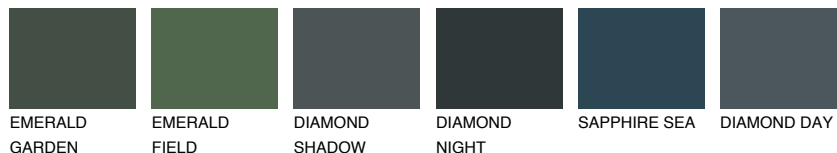

**SUMATRA6 SM6**☀️ 18% **TSR 14%****Doplnkové farby****ODTIENE CON****Odtiene Intense**

Viac informácií o omietkach a náteroch nájdete na
www.ceresit.sk