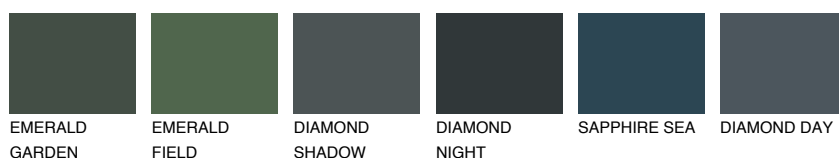

**SUMATRA6 SM6**☀️ 18% **TSR 14%****Doplnkové farby****ODTIENE CON****Odtiene Intense**

Viac informácií o omietkach a náteroch nájdete na
www.ceresit.sk

*Prezentované farby sú súčasťou aktuálnej palety fasádnych omietok a náterov Ceresit. Berte prosím na vedomie, že sa farby v originálnej podobe môžu líšiť od farieb zobrazených na monitore. Elektronická a tlačaná podoba vzorkovníka nie je považovaná za plne spoľahlivú prezentáciu. Odporúčame preto vybrané farby porovnať so skutočnými vzorkovníkmi.