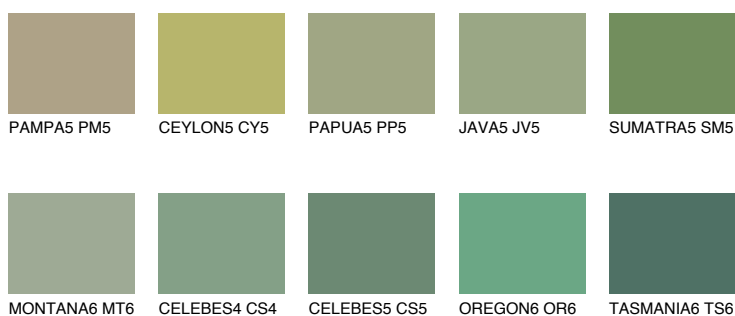

**SUMATRA6 SM6**☀️ 18%    **TSR 14%****Doplnkové farby****ODTIENE CON****Odtiene Intense**

Viac informácií o omietkach a náteroch nájdete na  
[www.ceresit.sk](http://www.ceresit.sk)

\*Prezentované farby sú súčasťou aktuálnej palety fasádnych omietok a náterov Ceresit. Berte prosím na vedomie, že sa farby v originálnej podobe môžu líšiť od farieb zobrazených na monitore. Elektronická a tlačaná podoba vzorkovníka nie je považovaná za plne spoľahlivú prezentáciu. Odporúčame preto vybrané farby porovnať so skutočnými vzorkovníkmi.