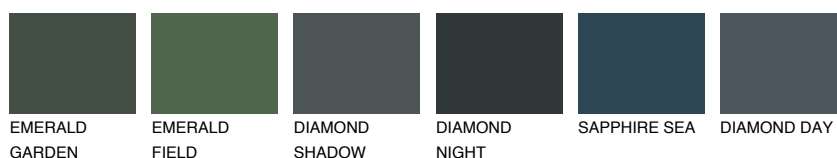

**SUMATRA6 SM6**☀️ 18%    **TSR 14%****Doplnkové farby****ODTIENE CON****Odtiene Intense**

Viac informácií o omietkach a náteroch nájdete na  
[www.ceresit.sk](http://www.ceresit.sk)

\*Prezentované farby sú súčasťou aktuálnej palety fasádnych omietok a náterov Ceresit. Berte prosím na vedomie, že sa farby v originálnej podobe môžu líšiť od farieb zobrazených na monitore. Elektronická a tlačaná podoba vzorkovníka nie je považovaná za plne spoľahlivú prezentáciu. Odporúčame preto vybrané farby porovnať so skutočnými vzorkovníkmi.