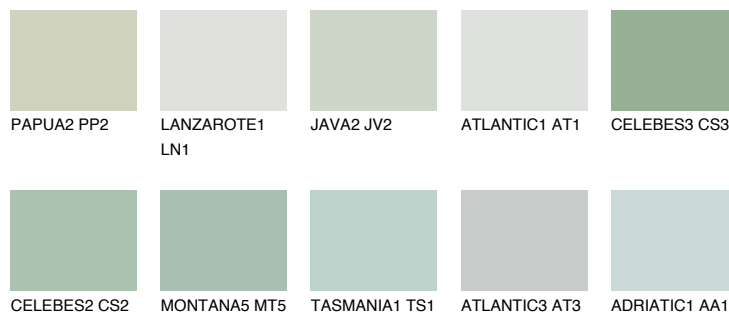

CELEBES1 CS1

69% **TSR** 64%

Doplnkové farby

ODTIENE CON

Odtiene Intense

Viac informácií o omietkach a náteroch nájdete na
www.ceresit.sk

*Prezentované farby sú súčasťou aktuálnej palety fasádnych omietok a náterov Ceresit. Berte prosím na vedomie, že sa farby v originálnej podobe môžu líšiť od farieb zobrazených na monitore. Elektronická a tlačaná podoba vzorkovníka nie je považovaná za plne spoľahlivú prezentáciu. Odporúčame preto vybrané farby porovnať so skutočnými vzorkovníkmi.