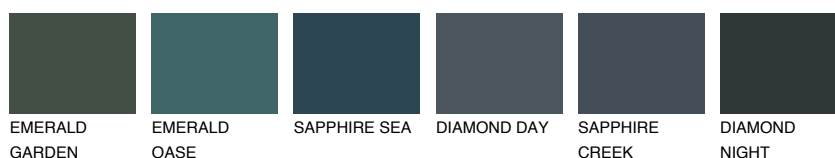

**CELEBES1 CS1**69% **TSR** 64%**Doplnkové farby****ODTIENE CON****Odtiene Intense**

Viac informácií o omietkach a náteroch nájdete na  
[www.ceresit.sk](http://www.ceresit.sk)