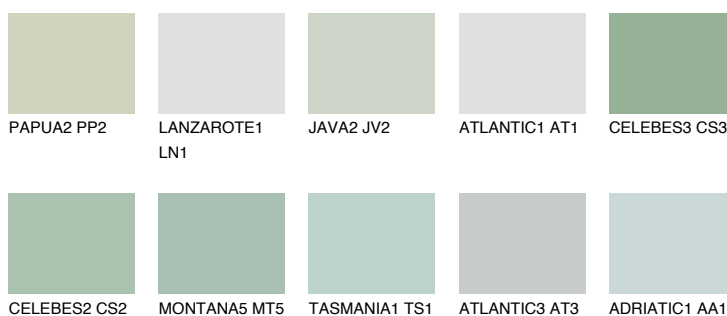

**CELEBES1 CS1**69% **TSR** 64%**Doplnkové farby****ODTIENE CON****Odtiene Intense**

Viac informácií o omietkach a náteroch nájdete na  
[www.ceresit.sk](http://www.ceresit.sk)