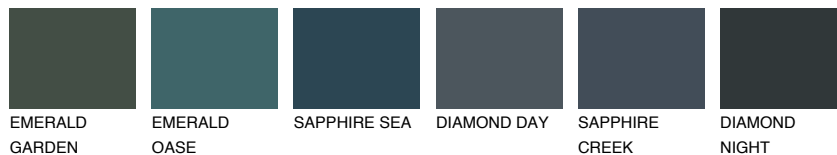

**CELEBES1 CS1**69% **TSR** 64%**Doplnkové farby****ODTIENE CON****Odtiene Intense**

Viac informácií o omietkach a náteroch nájdete na
www.ceresit.sk

*Prezentované farby sú súčasťou aktuálnej palety fasádnych omietok a náterov Ceresit. Berte prosím na vedomie, že sa farby v originálnej podobe môžu líšiť od farieb zobrazených na monitore. Elektronická a tlačaná podoba vzorkovníka nie je považovaná za plne spoľahlivú prezentáciu. Odporúčame preto vybrané farby porovnať so skutočnými vzorkovníkmi.