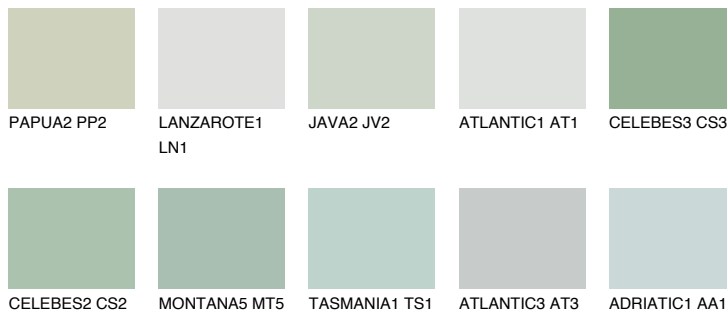

**CELEBES1 CS1**69% **TSR** 64%**Doplnkové farby****ODTIENE CON****Odtiene Intense**

Viac informácií o omietkach a náteroch nájdete na
www.ceresit.sk

*Prezentované farby sú súčasťou aktuálnej palety fasádnych omietok a náterov Ceresit. Berte prosím na vedomie, že sa farby v originálnej podobe môžu líšiť od farieb zobrazených na monitore. Elektronická a tlačaná podoba vzorkovníka nie je považovaná za plne spoľahlivú prezentáciu. Odporúčame preto vybrané farby porovnať so skutočnými vzorkovníkmi.