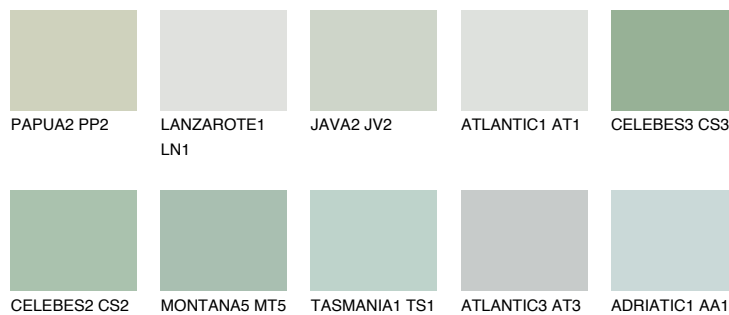


**CELEBES1 CS1**69% **TSR** 64%**Doplnkové farby****ODTIENE CON****Odtiene Intense**

Viac informácií o omietkach a náteroch nájdete na www.ceresit.sk

*Prezentované farby sú súčasťou aktuálnej palety fasádnych omietok a náterov Ceresit. Berte prosím na vedomie, že sa farby v originálnej podobe môžu líšiť od farieb zobrazených na monitore. Elektronická a tlačaná podoba vzorkovníka nie je považovaná za plne spoľahlivú prezentáciu. Odporúčame preto vybrané farby porovnať so skutočnými vzorkovníkmi.