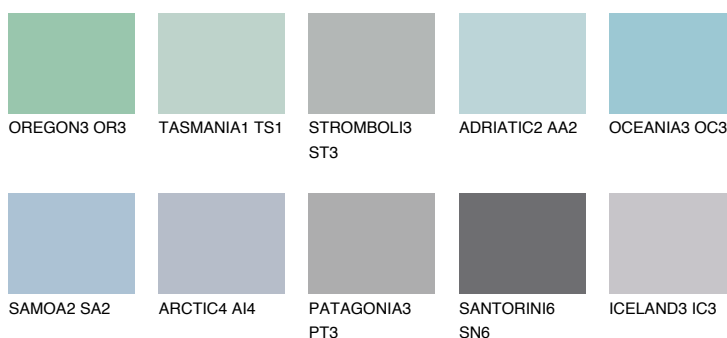

ALASKA2 AL2

57% **TSR** 59%

Doplnkové farby

ODTIENE CON

Odtiene Intense

Viac informácií o omietkach a náteroch nájdete na www.ceresit.sk

*Prezentované farby sú súčasťou aktuálnej palety fasádnych omietok a náterov Ceresit. Berte prosím na vedomie, že sa farby v originálnej podobe môžu líšiť od farieb zobrazených na monitore. Elektronická a tlačaná podoba vzorkovníka nie je považovaná za plne spoľahlivú prezentáciu. Odporúčame preto vybrané farby porovnať so skutočnými vzorkovníkmi.