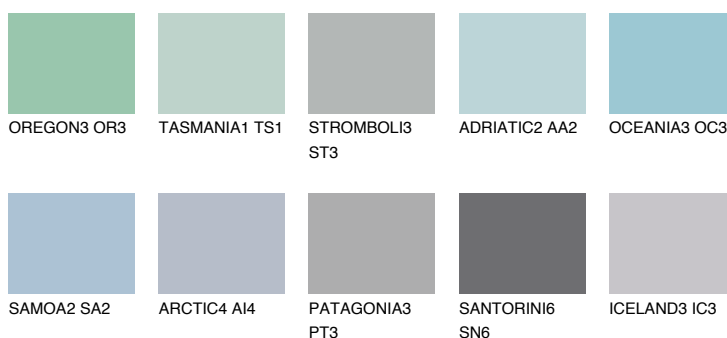

## ALASKA2 AL2

57% **TSR** 59%

### Doplnkové farby

#### Odtiene Intense

Viac informácií o omietkach a náteroch nájdete na  
[www.ceresit.sk](http://www.ceresit.sk)

\*Prezentované farby sú súčasťou aktuálnej palety fasádnych omietok a náterov Ceresit. Berte prosím na vedomie, že sa farby v originálnej podobe môžu líšiť od farieb zobrazených na monitore. Elektronická a tlačaná podoba vzorkovníka nie je považovaná za plne spoľahlivú prezentáciu. Odporúčame preto vybrané farby porovnať so skutočnými vzorkovníkmi.