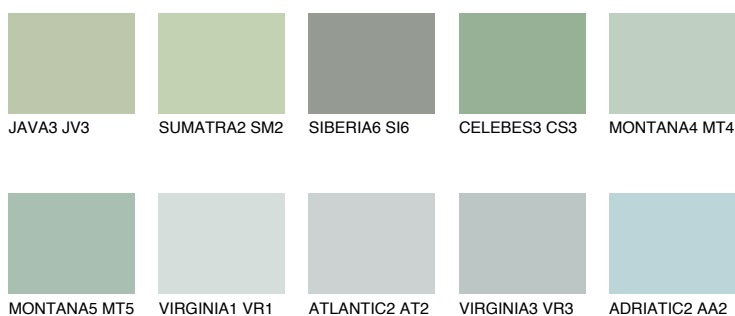

**CELEBES2 CS2**50% **TSR** 47%**Doplnkové farby****ODTIENE CON****Odtiene Intense**

Viac informácií o omietkach a náteroch nájdete na
www.ceresit.sk

*Prezentované farby sú súčasťou aktuálnej palety fasádnych omietok a náterov Ceresit. Berte prosím na vedomie, že sa farby v originálnej podobe môžu líšiť od farieb zobrazených na monitore. Elektronická a tlačaná podoba vzorkovníka nie je považovaná za plne spoľahlivú prezentáciu. Odporúčame preto vybrané farby porovnať so skutočnými vzorkovníkmi.