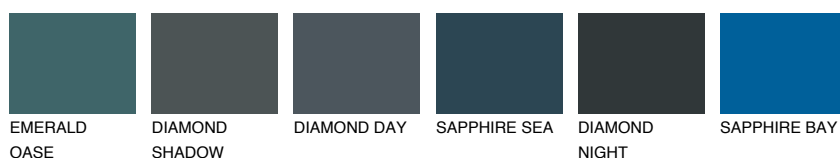

**CELEBES2 CS2**50% **TSR** 47%**Doplnkové farby****ODTIENE CON****Odtiene Intense**

Viac informácií o omietkach a náteroch nájdete na
www.ceresit.sk

*Prezentované farby sú súčasťou aktuálnej palety fasádnych omietok a náterov Ceresit. Berte prosím na vedomie, že sa farby v originálnej podobe môžu líšiť od farieb zobrazených na monitore. Elektronická a tlačaná podoba vzorkovníka nie je považovaná za plne spoľahlivú prezentáciu. Odporúčame preto vybrané farby porovnať so skutočnými vzorkovníkmi.