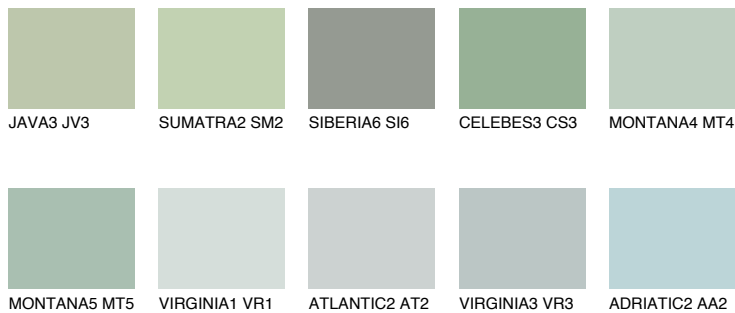

**CELEBES2 CS2**50% **TSR** 47%**Doplnkové farby****ODTIENE CON****Odtiene Intense**

Viac informácií o omietkach a náteroch nájdete na
www.ceresit.sk

*Prezentované farby sú súčasťou aktuálnej palety fasádnych omietok a náterov Ceresit. Berte prosím na vedomie, že sa farby v originálnej podobe môžu líšiť od farieb zobrazených na monitore. Elektronická a tlačaná podoba vzorkovníka nie je považovaná za plne spoľahlivú prezentáciu. Odporúčame preto vybrané farby porovnať so skutočnými vzorkovníkmi.