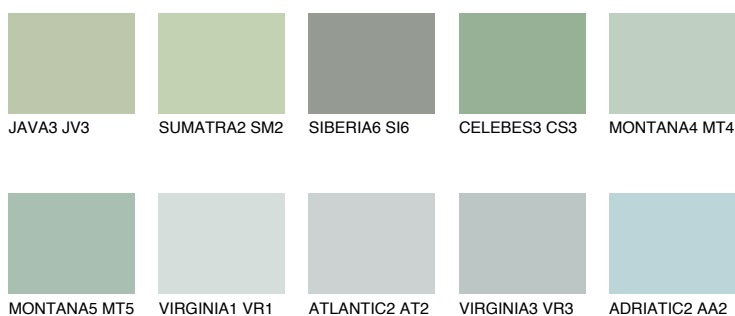

**CELEBES2 CS2**50% **TSR** 47%**Doplnkové farby****ODTIENE CON****Odtiene Intense**

Viac informácií o omietkach a náteroch nájdete na  
[www.ceresit.sk](http://www.ceresit.sk)

\*Prezentované farby sú súčasťou aktuálnej palety fasádnych omietok a náterov Ceresit. Berte prosím na vedomie, že sa farby v originálnej podobe môžu líšiť od farieb zobrazených na monitore. Elektronická a tlačaná podoba vzorkovníka nie je považovaná za plne spoľahlivú prezentáciu. Odporúčame preto vybrané farby porovnať so skutočnými vzorkovníkmi.