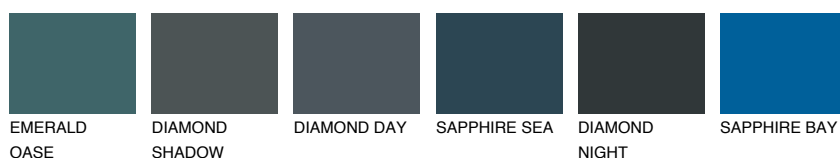

**CELEBES2 CS2**50% **TSR** 47%**Doplnkové farby****ODTIENE CON****Odtiene Intense**

Viac informácií o omietkach a náteroch nájdete na  
[www.ceresit.sk](http://www.ceresit.sk)

\*Prezentované farby sú súčasťou aktuálnej palety fasádnych omietok a náterov Ceresit. Berte prosím na vedomie, že sa farby v originálnej podobe môžu líšiť od farieb zobrazených na monitore. Elektronická a tlačaná podoba vzorkovníka nie je považovaná za plne spoľahlivú prezentáciu. Odporúčame preto vybrané farby porovnať so skutočnými vzorkovníkmi.