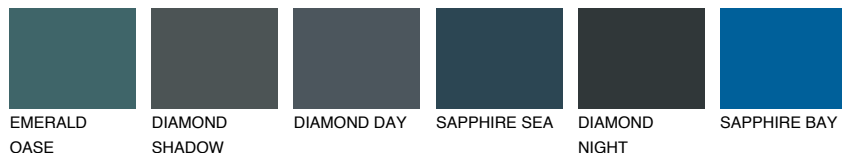

**CELEBES2 CS2**50% **TSR** 47%**Doplnkové farby****ODTIENE CON****Odtiene Intense**

Viac informácií o omietkach a náteroch nájdete na
www.ceresit.sk

*Prezentované farby sú súčasťou aktuálnej palety fasádnych omietok a náterov Ceresit. Berte prosím na vedomie, že sa farby v originálnej podobe môžu líšiť od farieb zobrazených na monitore. Elektronická a tlačaná podoba vzorkovníka nie je považovaná za plne spoľahlivú prezentáciu. Odporúčame preto vybrané farby porovnať so skutočnými vzorkovníkmi.