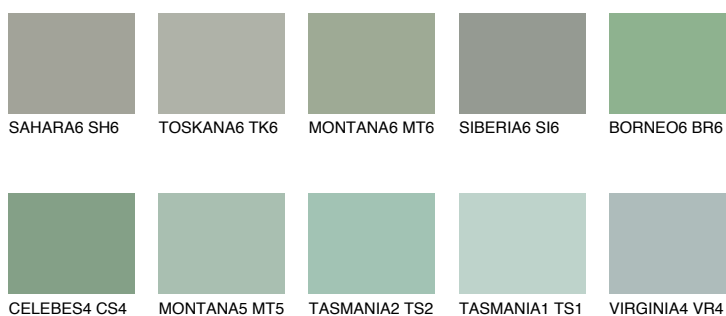

## CELEBES3 CS3

☀️ 40%    **TSR 48%**

### Doplnkové farby

#### Odtiene Intense

Viac informácií o omietkach a náteroch nájdete na  
[www.ceresit.sk](http://www.ceresit.sk)

\*Prezentované farby sú súčasťou aktuálnej palety fasádnych omietok a náterov Ceresit. Berte prosím na vedomie, že sa farby v originálnej podobe môžu líšiť od farieb zobrazených na monitore. Elektronická a tlačaná podoba vzorkovníka nie je považovaná za plne spoľahlivú prezentáciu. Odporúčame preto vybrané farby porovnať so skutočnými vzorkovníkmi.