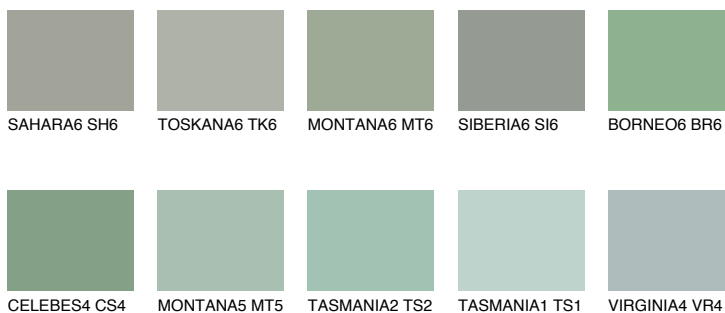

**CELEBES3 CS3**☀️ 40% **TSR 48%****Doplnkové farby****ODTIENE CON****Odtiene Intense**

Viac informácií o omietkach a náteroch nájdete na
www.ceresit.sk

*Prezentované farby sú súčasťou aktuálnej palety fasádnych omietok a náterov Ceresit. Berte prosím na vedomie, že sa farby v originálnej podobe môžu líšiť od farieb zobrazených na monitore. Elektronická a tlačaná podoba vzorkovníka nie je považovaná za plne spoľahlivú prezentáciu. Odporúčame preto vybrané farby porovnať so skutočnými vzorkovníkmi.