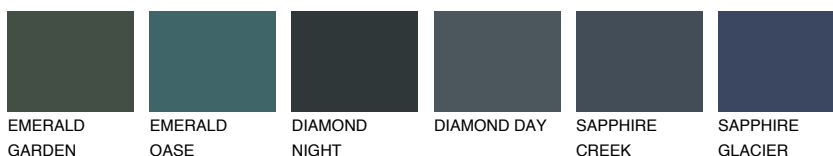

**CELEBES3 CS3**☀️ 40% **TSR 48%****Doplnkové farby****ODTIENE CON****Odtiene Intense**

Viac informácií o omietkach a náteroch nájdete na
www.ceresit.sk

*Prezentované farby sú súčasťou aktuálnej palety fasádnych omietok a náterov Ceresit. Berte prosím na vedomie, že sa farby v originálnej podobe môžu líšiť od farieb zobrazených na monitore. Elektronická a tlačaná podoba vzorkovníka nie je považovaná za plne spoľahlivú prezentáciu. Odporúčame preto vybrané farby porovnať so skutočnými vzorkovníkmi.