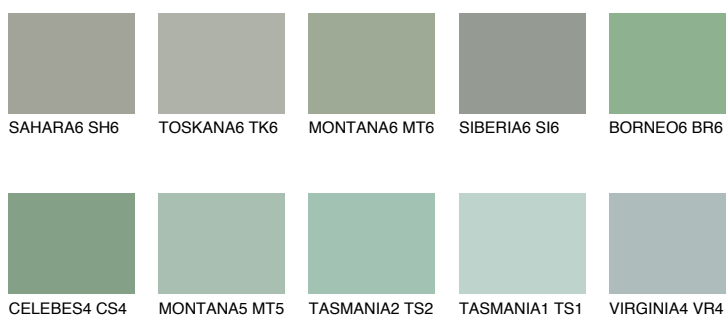

## CELEBES3 CS3

40% **TSR** 48%

### Doplnkové farby

#### Odtiene Intense

Viac informácií o omietkach a náteroch nájdete na [www.ceresit.sk](http://www.ceresit.sk)

\*Prezentované farby sú súčasťou aktuálnej palety fasádnych omietok a náterov Ceresit. Berte prosím na vedomie, že sa farby v originálnej podobe môžu líšiť od farieb zobrazených na monitore. Elektronická a tlačaná podoba vzorkovníka nie je považovaná za plne spoľahlivú prezentáciu. Odporúčame preto vybrané farby porovnať so skutočnými vzorkovníkmi.