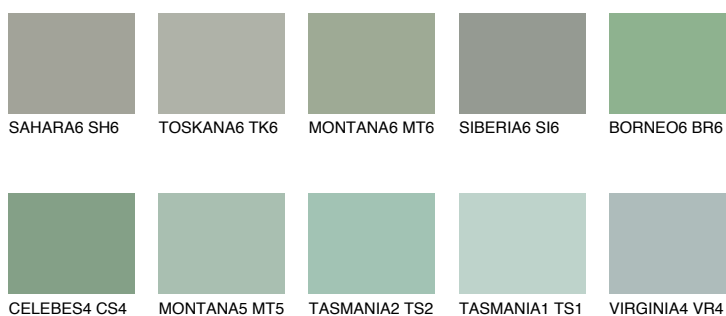

CELEBES3 CS3

40% **TSR** 48%

Doplnkové farby

ODTIENE CON

Odtiene Intense

Viac informácií o omietkach a náteroch nájdete na www.ceresit.sk

*Prezentované farby sú súčasťou aktuálnej palety fasádnych omietok a náterov Ceresit. Berte prosím na vedomie, že sa farby v originálnej podobe môžu líšiť od farieb zobrazených na monitore. Elektronická a tlačaná podoba vzorkovníka nie je považovaná za plne spoľahlivú prezentáciu. Odporúčame preto vybrané farby porovnať so skutočnými vzorkovníkmi.