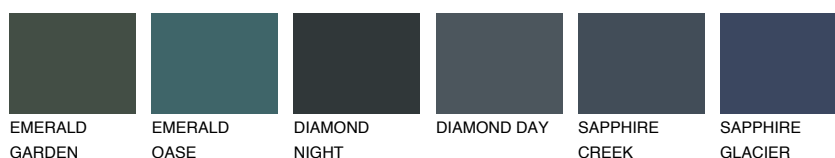

Odtiene Intense