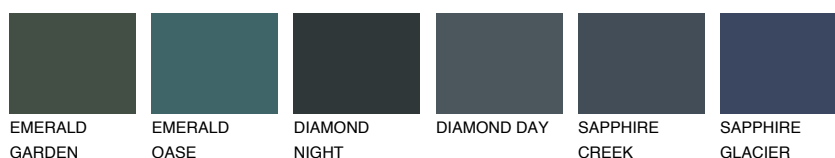

CELEBES3 CS3

40% **TSR** 48%

Doplnkové farby

ODTIENE CON

Odtiene Intense

Viac informácií o omietkach a náteroch nájdete na www.ceresit.sk

*Prezentované farby sú súčasťou aktuálnej palety fasádnych omietok a náterov Ceresit. Berte prosím na vedomie, že sa farby v originálnej podobe môžu líšiť od farieb zobrazených na monitore. Elektronická a tlačaná podoba vzorkovníka nie je považovaná za plne spoľahlivú prezentáciu. Odporúčame preto vybrané farby porovnať so skutočnými vzorkovníkmi.