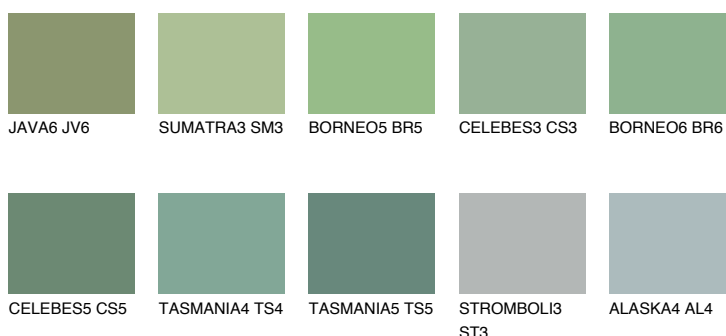

CELEBES4 CS4

32% **TSR** 32%

Doplnkové farby

ODTIENE CON

Odtiene Intense

Viac informácií o omietkach a náteroch nájdete na www.ceresit.sk

*Prezentované farby sú súčasťou aktuálnej palety fasádnych omietok a náterov Ceresit. Berte prosím na vedomie, že sa farby v originálnej podobe môžu líšiť od farieb zobrazených na monitore. Elektronická a tlačaná podoba vzorkovníka nie je považovaná za plne spoľahlivú prezentáciu. Odporúčame preto vybrané farby porovnať so skutočnými vzorkovníkmi.