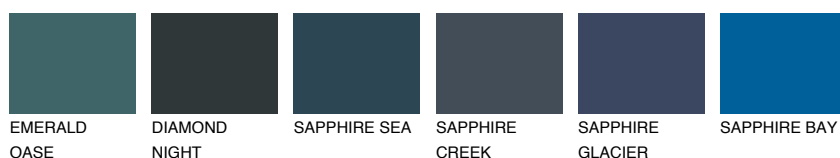

CELEBES4 CS4

☀ 32% **TSR 32%**

Doplnkové farby

ODTIENE CON

Odtiene Intense

Viac informácií o omietkach a náteroch nájdete na
www.ceresit.sk

*Prezentované farby sú súčasťou aktuálnej palety fasádnych omietok a náterov Ceresit. Berte prosím na vedomie, že sa farby v originálnej podobe môžu líšiť od farieb zobrazených na monitore. Elektronická a tlačaná podoba vzorkovníka nie je považovaná za plne spoľahlivú prezentáciu. Odporúčame preto vybrané farby porovnať so skutočnými vzorkovníkmi.