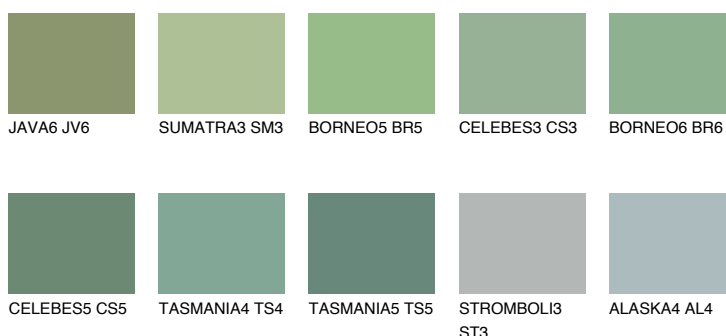

CELEBES4 CS4

☀ 32% **TSR 32%**

Doplnkové farby

ODTIENE CON

Odtiene Intense

Viac informácií o omietkach a náteroch nájdete na
www.ceresit.sk

*Prezentované farby sú súčasťou aktuálnej palety fasádnych omietok a náterov Ceresit. Berte prosím na vedomie, že sa farby v originálnej podobe môžu líšiť od farieb zobrazených na monitore. Elektronická a tlačaná podoba vzorkovníka nie je považovaná za plne spoľahlivú prezentáciu. Odporúčame preto vybrané farby porovnať so skutočnými vzorkovníkmi.