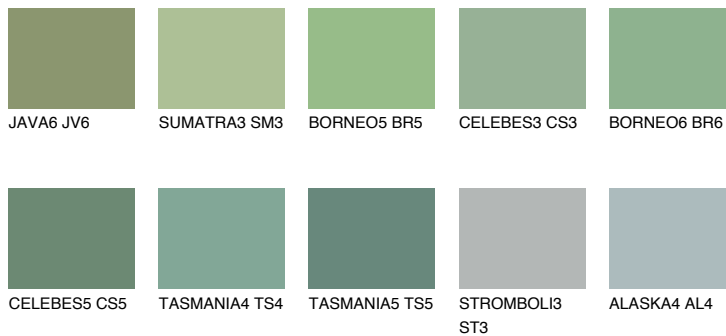

CELEBES4 CS4

32% **TSR** 32%

Doplnkové farby

ODTIENE CON

Odtiene Intense

Viac informácií o omietkach a náteroch nájdete na www.ceresit.sk

*Prezentované farby sú súčasťou aktuálnej palety fasádnych omietok a náterov Ceresit. Berte prosím na vedomie, že sa farby v originálnej podobe môžu líšiť od farieb zobrazených na monitore. Elektronická a tlačaná podoba vzorkovníka nie je považovaná za plne spoľahlivú prezentáciu. Odporúčame preto vybrané farby porovnať so skutočnými vzorkovníkmi.