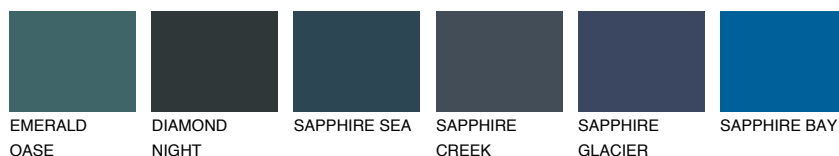

CELEBES4 CS4

32% **TSR** 32%

Doplnkové farby

ODTIENE CON

Odtiene Intense

Viac informácií o omietkach a náteroch nájdete na www.ceresit.sk

*Prezentované farby sú súčasťou aktuálnej palety fasádnych omietok a náterov Ceresit. Berte prosím na vedomie, že sa farby v originálnej podobe môžu líšiť od farieb zobrazených na monitore. Elektronická a tlačaná podoba vzorkovníka nie je považovaná za plne spoľahlivú prezentáciu. Odporúčame preto vybrané farby porovnať so skutočnými vzorkovníkmi.