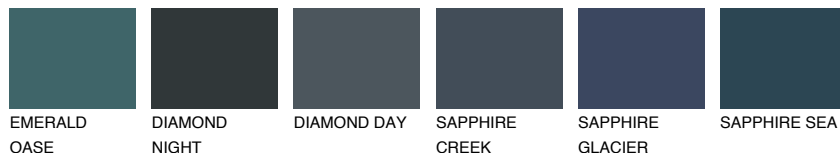

**CELEBES5 CS5**22% **TSR** 22%**Doplnkové farby****ODTIENE CON****Odtiene Intense**

Viac informácií o omietkach a náteroch nájdete na
www.ceresit.sk

*Prezentované farby sú súčasťou aktuálnej palety fasádnych omietok a náterov Ceresit. Berte prosím na vedomie, že sa farby v originálnej podobe môžu líšiť od farieb zobrazených na monitore. Elektronická a tlačaná podoba vzorkovníka nie je považovaná za plne spoľahlivú prezentáciu. Odporúčame preto vybrané farby porovnať so skutočnými vzorkovníkmi.