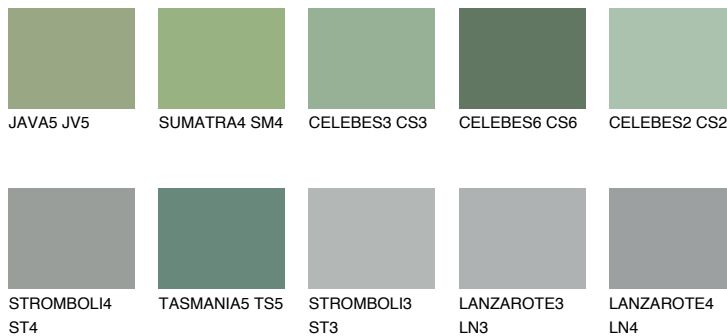

**CELEBES5 CS5**22% **TSR** 22%**Doplnkové farby****ODTIENE CON****Odtiene Intense**

Viac informácií o omietkach a náteroch nájdete na
www.ceresit.sk

*Prezentované farby sú súčasťou aktuálnej palety fasádnych omietok a náterov Ceresit. Berte prosím na vedomie, že sa farby v originálnej podobe môžu líšiť od farieb zobrazených na monitore. Elektronická a tlačaná podoba vzorkovníka nie je považovaná za plne spoľahlivú prezentáciu. Odporúčame preto vybrané farby porovnať so skutočnými vzorkovníkmi.