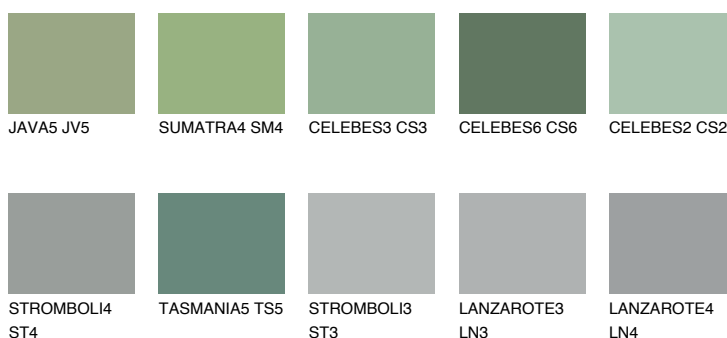

## CELEBES5 CS5

22% **TSR** 22%

### Doplnkové farby

#### Odtiene Intense

Viac informácií o omietkach a náteroch nájdete na  
[www.ceresit.sk](http://www.ceresit.sk)

\*Prezentované farby sú súčasťou aktuálnej palety fasádnych omietok a náterov Ceresit. Berte prosím na vedomie, že sa farby v originálnej podobe môžu líšiť od farieb zobrazených na monitore. Elektronická a tlačaná podoba vzorkovníka nie je považovaná za plne spoľahlivú prezentáciu. Odporúčame preto vybrané farby porovnať so skutočnými vzorkovníkmi.