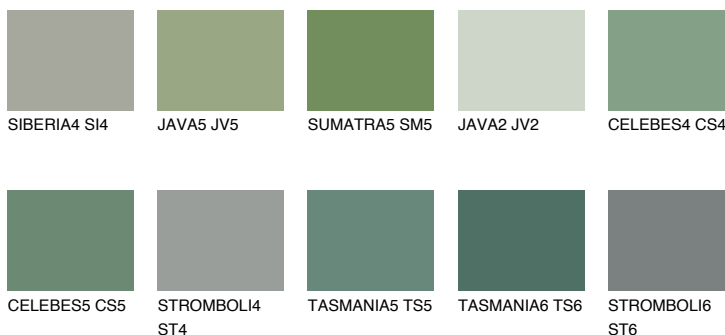

CELEBES6 CS6

☀️ 17% **TSR** 14%

Doplnkové farby

ODTIENE CON

Odtiene Intense

Viac informácií o omietkach a náteroch nájdete na www.ceresit.sk

*Prezentované farby sú súčasťou aktuálnej palety fasádnych omietok a náterov Ceresit. Berte prosím na vedomie, že sa farby v originálnej podobe môžu líšiť od farieb zobrazených na monitore. Elektronická a tlačaná podoba vzorkovníka nie je považovaná za plne spoľahlivú prezentáciu. Odporúčame preto vybrané farby porovnať so skutočnými vzorkovníkmi.