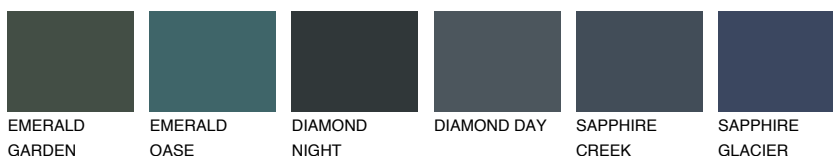

CELEBES6 CS6

☀️ 17% **TSR** 14%

Doplnkové farby

ODTIENE CON

Odtiene Intense

Viac informácií o omietkach a náteroch nájdete na www.ceresit.sk

*Prezentované farby sú súčasťou aktuálnej palety fasádnych omietok a náterov Ceresit. Berte prosím na vedomie, že sa farby v originálnej podobe môžu líšiť od farieb zobrazených na monitore. Elektronická a tlačaná podoba vzorkovníka nie je považovaná za plne spoľahlivú prezentáciu. Odporúčame preto vybrané farby porovnať so skutočnými vzorkovníkmi.