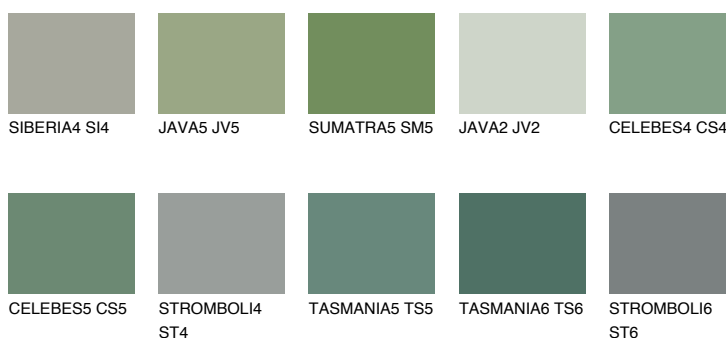

## CELEBES6 CS6

☀️ 17%    **TSR** 14%

### Doplnkové farby

#### Odtiene Intense

Viac informácií o omietkach a náteroch nájdete na [www.ceresit.sk](http://www.ceresit.sk)

\*Prezentované farby sú súčasťou aktuálnej palety fasádnych omietok a náterov Ceresit. Berte prosím na vedomie, že sa farby v originálnej podobe môžu líšiť od farieb zobrazených na monitore. Elektronická a tlačaná podoba vzorkovníka nie je považovaná za plne spoľahlivú prezentáciu. Odporúčame preto vybrané farby porovnať so skutočnými vzorkovníkmi.