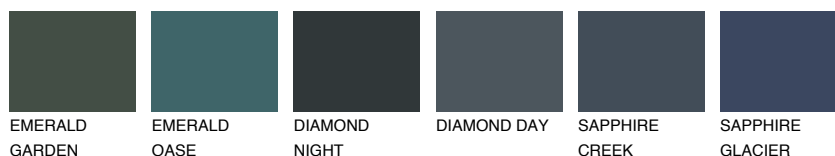

Odtiene Intense