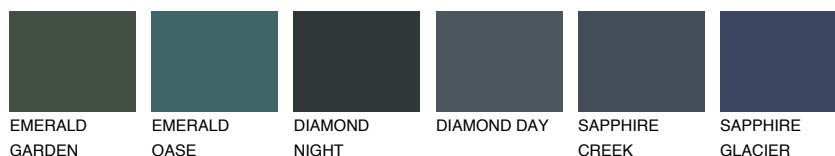

CELEBES6 CS6

☀ 17% **TSR** 14%

Doplnkové farby

ODTIENE CON

Odtiene Intense

Viac informácií o omietkach a náteroch nájdete na
www.ceresit.sk

*Prezentované farby sú súčasťou aktuálnej palety fasádnych omietok a náterov Ceresit. Berte prosím na vedomie, že sa farby v originálnej podobe môžu líšiť od farieb zobrazených na monitore. Elektronická a tlačaná podoba vzorkovníka nie je považovaná za plne spoľahlivú prezentáciu. Odporúčame preto vybrané farby porovnať so skutočnými vzorkovníkmi.