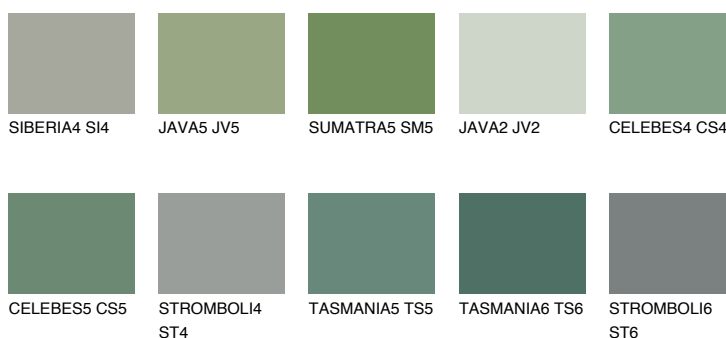

CELEBES6 CS6

☀ 17% **TSR** 14%

Doplnkové farby

ODTIENE CON

Odtiene Intense

Viac informácií o omietkach a náteroch nájdete na
www.ceresit.sk

*Prezentované farby sú súčasťou aktuálnej palety fasádnych omietok a náterov Ceresit. Berte prosím na vedomie, že sa farby v originálnej podobe môžu líšiť od farieb zobrazených na monitore. Elektronická a tlačaná podoba vzorkovníka nie je považovaná za plne spoľahlivú prezentáciu. Odporúčame preto vybrané farby porovnať so skutočnými vzorkovníkmi.