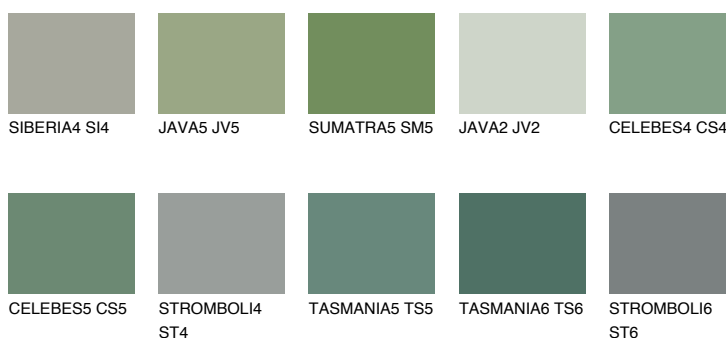

## CELEBES6 CS6

☀ 17%    **TSR** 14%

### Doplnkové farby

#### Odtiene Intense

Viac informácií o omietkach a náteroch nájdete na [www.ceresit.sk](http://www.ceresit.sk)

\*Prezentované farby sú súčasťou aktuálnej palety fasádnych omietok a náterov Ceresit. Berte prosím na vedomie, že sa farby v originálnej podobe môžu líšiť od farieb zobrazených na monitore. Elektronická a tlačaná podoba vzorkovníka nie je považovaná za plne spoľahlivú prezentáciu. Odporúčame preto vybrané farby porovnať so skutočnými vzorkovníkmi.