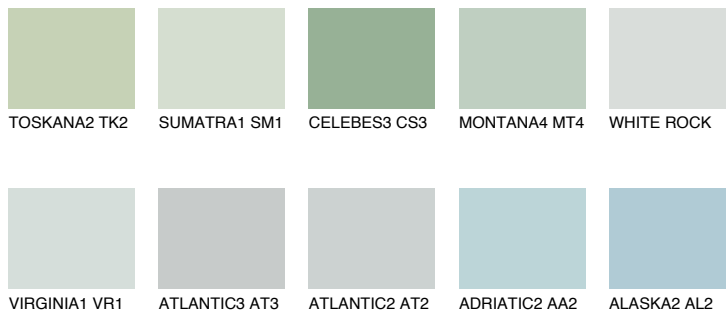

**OREGON1 OR1**73% **TSR** 66%**Doplnkové farby****ODTIENE CON****Odtiene Intense**

Viac informácií o omietkach a náteroch nájdete na  
[www.ceresit.sk](http://www.ceresit.sk)

\*Prezentované farby sú súčasťou aktuálnej palety fasádnych omietok a náterov Ceresit. Berte prosím na vedomie, že sa farby v originálnej podobe môžu líšiť od farieb zobrazených na monitore. Elektronická a tlačaná podoba vzorkovníka nie je považovaná za plne spoľahlivú prezentáciu. Odporúčame preto vybrané farby porovnať so skutočnými vzorkovníkmi.