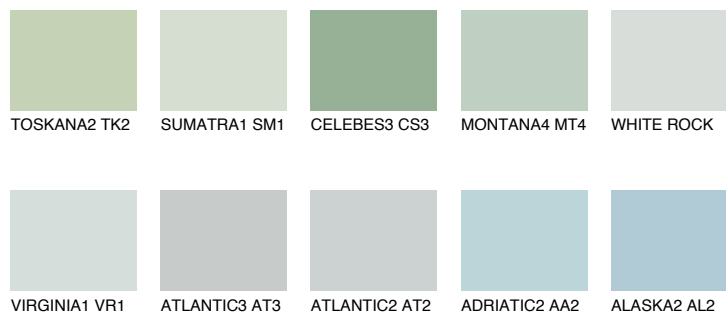


**OREGON1 OR1**73% **TSR** 66%**Doplnkové farby****ODTIENE CON****Odtiene Intense**

Viac informácií o omietkach a náteroch nájdete na
www.ceresit.sk