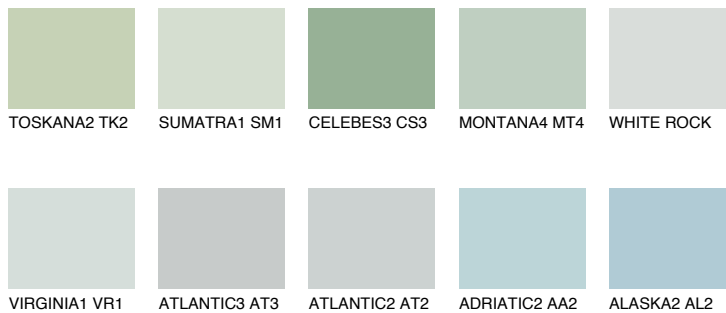

OREGON1 OR173% **TSR** 66%**Doplnkové farby****ODTIENE CON****Odtiene Intense**

Viac informácií o omietkach a náteroch nájdete na
www.ceresit.sk

*Prezentované farby sú súčasťou aktuálnej palety fasádnych omietok a náterov Ceresit. Berte prosím na vedomie, že sa farby v originálnej podobe môžu líšiť od farieb zobrazených na monitore. Elektronická a tlačaná podoba vzorkovníka nie je považovaná za plne spoľahlivú prezentáciu. Odporúčame preto vybrané farby porovnať so skutočnými vzorkovníkmi.