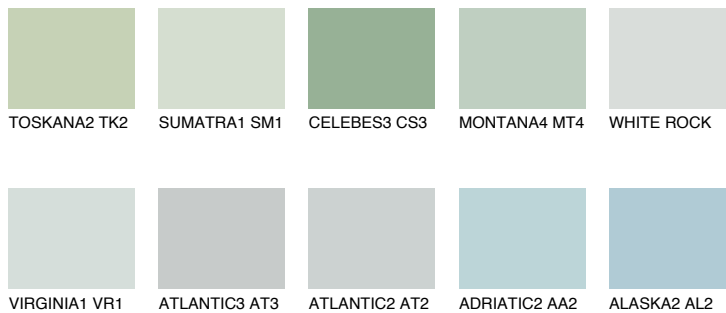


**OREGON1 OR1**73% **TSR** 66%**Doplnkové farby****ODTIENE CON****Odtiene Intense**

Viac informácií o omietkach a náteroch nájdete na  
[www.ceresit.sk](http://www.ceresit.sk)