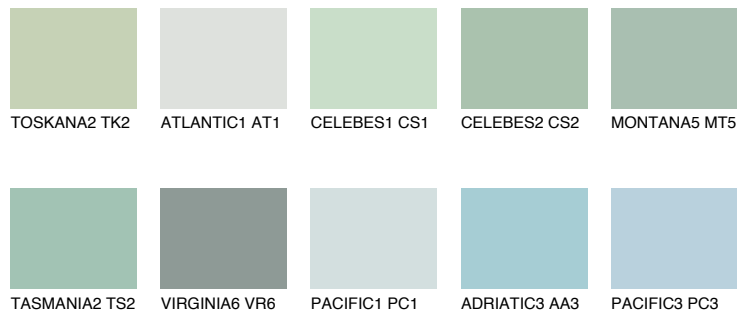

**OREGON2 OR2**58% **TSR** 56%**Doplnkové farby****ODTIENE CON****Odtiene Intense**

Viac informácií o omietkach a náteroch nájdete na  
[www.ceresit.sk](http://www.ceresit.sk)