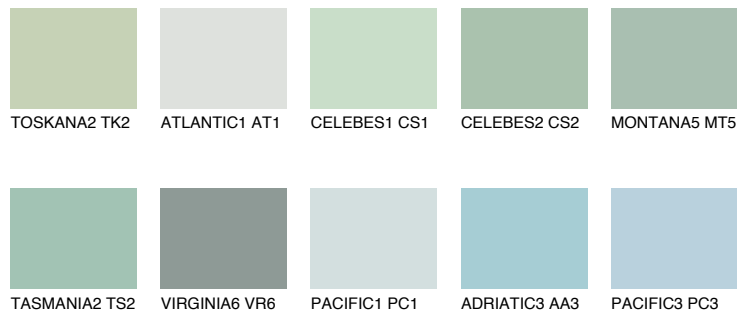

OREGON2 OR258% **TSR** 56%**Doplnkové farby****ODTIENE CON****Odtiene Intense**

Viac informácií o omietkach a náteroch nájdete na
www.ceresit.sk

*Prezentované farby sú súčasťou aktuálnej palety fasádnych omietok a náterov Ceresit. Berte prosím na vedomie, že sa farby v originálnej podobe môžu líšiť od farieb zobrazených na monitore. Elektronická a tlačaná podoba vzorkovníka nie je považovaná za plne spoľahlivú prezentáciu. Odporúčame preto vybrané farby porovnať so skutočnými vzorkovníkmi.